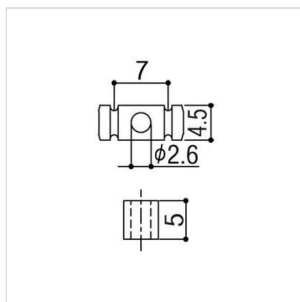

RG30CK

**SET ABBASSACORDE PER CHITARRA ELETTRICA
(COSMO BLACK)**

Abbassacorde cilindrico per chitarra elettrica tipo Strato
"Modern" Style. Altezza cilindro 5 mm. Viti di montaggio incluse.

RG30CK

SET ABBASSACORDE PER CHITARRA ELETTRICA (COSMO BLACK)

DETTAGLI DEL PRODOTTO

CARATTERISTICHE PRINCIPALI

Per chitarra elettrica tipo Strato "Modern" Style

Viti di montaggio incluse

SPECIFICHE

Finitura	Cosmo Black
Altezza Cilindro	5 mm