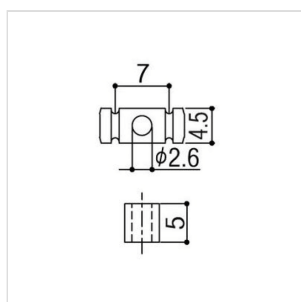

# SET ABBASSACORDE PER CHITARRA ELETTRICA (COSMO BLACK)

Abbassacorde cilindrico per chitarra elettrica tipo Strato  
"Modern" Style. Altezza cilindro 5 mm. Viti di montaggio incluse.

RG30CK

### SPECIFICHE

<b>Finitura</b>	Cosmo Black
<b>Altezza Cilindro</b>	5 mm