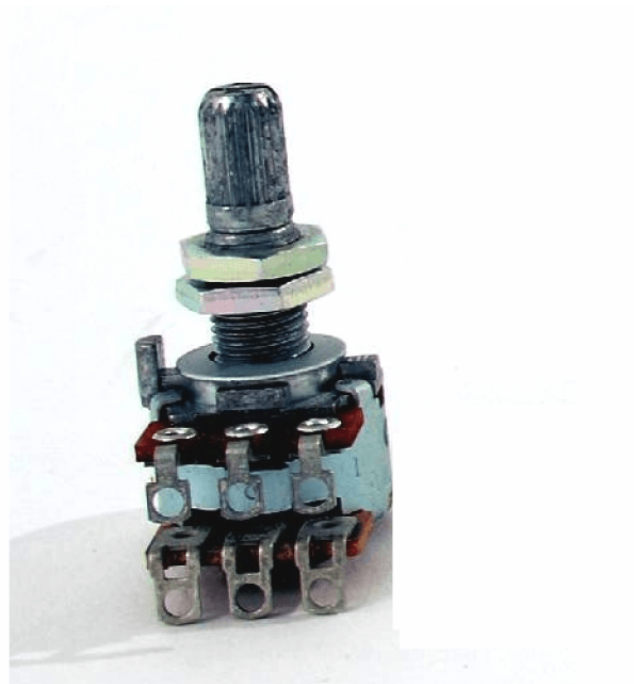

PM-500K/16-MN

POTENZIOMETRO DUAL BLEND 500K OHM

SOUNDSATION Parts è il programma ufficiale di parti per tutti gli strumenti musicali SOUNDSATION e non solo. Sono disponibili parti di qualità prodotte in Giappone per la riparazione dei più famosi strumenti vintage e moderni.

DETTAGLI DEL PRODOTTO

CARATTERISTICHE PRINCIPALI

Dual Blend

In metallo

Impedenza: 500 kOhms

SPECIFICHE

500k Ohm

16-M/N