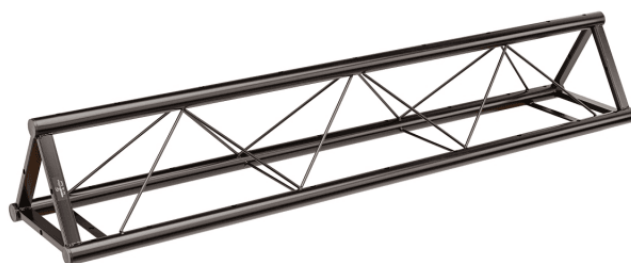

**LTR-150-STR****TRUSS DIRITTA A SEZIONE TRIANGOLARE DA 1,5 MT**

Ideale per ospitare par o altri effetti luce. Utilizzabile con supporti soundsation LSA grazie all'adattatore LTRH-100 disponibile separatamente. Costruzione robusta in acciaio verniciato nero.

LTR-150-STR

**TRUSS DIRITTA A SEZIONE TRIANGOLARE DA 1,5 MT****DETTAGLI DEL PRODOTTO****CARATTERISTICHE PRINCIPALI**

Truss diritta a sezione triangolare da 1,5m

Costruzione robusta in acciaio con tubi principali da mm

Utilizzabile con gli stand Soundsation LSA tramite l'adattatore LTRH-100 (non incluso)

Due truss possono essere unite per una lunghezza totale di 3m

Viti per montaggio par e assemblaggio con seconda truss incluse

Ganci compatibili: Soundsation SLH001,SLH002,SLH006,SLH009

**SPECIFICHE**

<b>Lunghezza</b>	1,5 mt
<b>Dimensioni sezione triangolare</b>	251 x 251 x 251 mm
<b>Diametro tubolari struttura</b>	38 mm
<b>Diametro tubolari interni</b>	6 mm