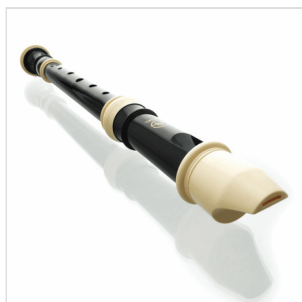

ASRG-300

FLAUTO DOLCE SOPRANO - DITEGGIATURA TEDESCA

Il flauto dolce Angel è progettato per avere un suono ricco e un'intonazione accurata per prestazioni ottimali. La linea spazia dal basso al soprano in modo che i flauti possano essere sfruttati anche in ensemble. Inoltre, gli strumenti vengono dotati di volume e timbro ottimali utilizzando una speciale resina. Il Sistema DMD (Detailed a Mold Develop) è applicato per ottenere quell'intonazione corretta tanto lodata da molti musicisti.

ASRG-300

FLAUTO DOLCE SOPRANO - DITEGGIATURA TEDESCA**DETTAGLI DEL PRODOTTO****CARATTERISTICHE PRINCIPALI**

Diteggiatura Tedesca

Chiave: C Soprano

Fori: 2

3 parti

Nero/Crema

Resina ABS

Lunghezza: 310 mm