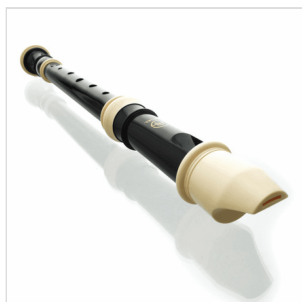

ASRG-300

**FLAUTO DOLCE SOPRANO - DITEGGIATURA TEDESCA**

Il flauto dolce Angel è progettato per avere un suono ricco e un'intonazione accurata per prestazioni ottimali. La linea spazia dal basso al soprano in modo che i flauti possano essere sfruttati anche in ensemble. Inoltre, gli strumenti vengono dotati di volume e timbro ottimali utilizzando una speciale resina. Il Sistema DMD (Detailed a Mold Develop) è applicato per ottenere quell'intonazione corretta tanto lodata da molti musicisti.

ASRG-300

**FLAUTO DOLCE SOPRANO - DITEGGIATURA TEDESCA****DETTAGLI DEL PRODOTTO****CARATTERISTICHE PRINCIPALI**

Diteggiatura Tedesca

Chiave: C Soprano

Fori: 2

3 parti

Nero/Crema

Resina ABS

Lunghezza: 310 mm