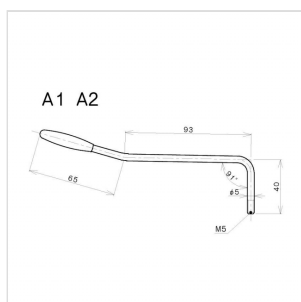

A1CK LEVA TREMOLO 5 MM PER CHITARRA ELETTRICA (COSMO BLACK)

Leva a vite Cosmo Black, con cappuccio bianco e con diametro di 5 mm. Adatta per tutti i ponti tremolo Gotoh montati su chitarre elettriche tipo stratocaster.

A1CK LEVA TREMOLO 5 MM PER CHITARRA ELETTRICA (COSMO BLACK)

DETTAGLI DEL PRODOTTO

CARATTERISTICHE PRINCIPALI

Finitura: Cosmo Black

A vite

Colore Cappuccio: Bianco

Ideale per ponti Gotoh serie GE101T,102T

Per chitarre elettriche tipo stratocaster e telecaster

SPECIFICHE

Diametro

5 mm