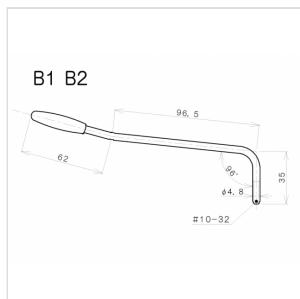

B1GG LEVA TREMOLO 4,8 MM PER CHITARRA ELETTRICA (DORATA)

Leva a vite dorata, con cappuccio bianco e con diametro di 4,8 mm. Adatta per tutti i ponti tremolo Gotoh montati su chitarre elettriche tipo stratocaster.

B1GG LEVA TREMOLO 4,8 MM PER CHITARRA ELETTRICA (DORATA)

DETTAGLI DEL PRODOTTO

CARATTERISTICHE PRINCIPALI

Finitura: Dorata

A vite

Colore Cappuccio: Bianco

Ideale per ponti Gotoh serie GE101T,102T

Per chitarre elettriche tipo stratocaster e telecaster

SPECIFICHE

Diametro	4,8 mm
-----------------	--------