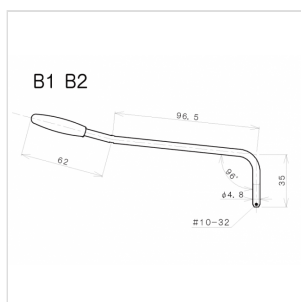

B1GG LEVA TREMOLO 4,8 MM PER CHITARRA ELETTRICA (DORATA)

Leva a vite dorata, con cappuccio bianco e con diametro di 4,8 mm. Adatta per tutti i ponti tremolo Gotoh montati su chitarre elettriche tipo stratocaster.

B1GG LEVA TREMOLO 4,8 MM PER CHITARRA ELETTRICA (DORATA)

DETTAGLI DEL PRODOTTO

CARATTERISTICHE PRINCIPALI

Finitura: Dorata

A vite

Colore Cappuccio: Bianco

Ideale per ponti Gotoh serie GE101T,102T

Per chitarre elettriche tipo stratocaster e telecaster

SPECIFICHE

Diametro	4,8 mm
-----------------	--------