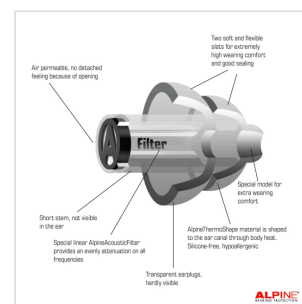

PARTYPLUG-PRO-NATURAL AURICOLARI PARTYPLUG PRO NATURAL AD ATTENUAZIONE LINEARE

Per gli amanti della musica, ci sono ora gli Alpine Plug Pro™ Natural. Questi earplug hanno speciali AlpineAcousticFilters™ ad attenuazione lineare. Ciò significa che la musica viene attenuata ugualmente in tutte le frequenze. La qualità della musica rimane perfetta e solo il suono dannoso è silenziato. È l'equivalente di abbassare il volume. Inoltre, grazie ai filtri non avrete una sensazione di isolamento e le conversazioni restano perfettamente udibili. Gli earplug sono fatti di materiale morbido e flessibile di AlpineThermoShape™. Questo si adatta perfettamente al canale uditivo. Il materiale non contiene silicone. Di conseguenza, i tappi auricolari non prudono o irritano. Sono facili da pulire e durevoli. Alpine PartyPlugPro™ Natural viene fornito con una pratica custodia per riporre i tuoi earplug. Puoi anche agganciare la custodia al tuo portachiave. Inoltre, ogni confezione contiene una cordella per appenderli al collo. È possibile pulire rapidamente e facilmente i tappi auricolari con lo spray di pulizia Clean Alpine in dotazione (5 ml).

PARTYPLUG-PRO-NATURAL AURICOLARI PARTYPLUG PRO NATURAL AD ATTENUAZIONE LINEARE

DETTAGLI DEL PRODOTTO

CARATTERISTICHE PRINCIPALI

Previene danni all'udito in presenza di musica ad alto volume

Mantiene la qualità del suono diminuendone il volume

Attenuazione estremamente neutrale grazie al filtro lineare AlpineAcousticFilters™

Non sentirai più tintinnii dopo un concerto o una festa

Le conversazioni rimangono perfettamente udibili

Si adatta perfettamente al vostro orecchio grazie al materiale AlpineThermoShape™

Appena visibile

Inclusi una custodia, cordella, e spray per la pulizia Alpine (5 ml)

Lavabile e riutilizzabile

Colore trasparente

SPECIFICHE

Peso 0,042 Kg

Dimensioni 12x8.2x2.3 cm