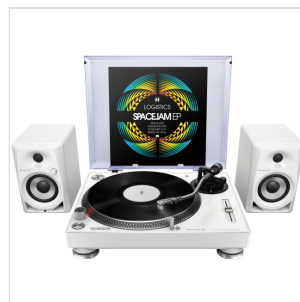

DM-40-W

DIFFUSORE MONITOR ATTIVO COMPATTO DA 4 POLLICI BIANCO (COPPIA)

I monitor per desktop DM-40 compatti apportano un audio di ottima qualità all'impianto di casa. Ereditando il meglio dalla nostra serie professionale S-DJX nonché dai diffusori Pro Audio, compreso il sistema bass-reflex a caricamento frontale per bassi ricchi e serrati, e la tecnologia DECO* per una portata e un sweet spot ancor più ampi. Tutte queste caratteristiche sono combinate in un design compatto, che fa del DM-40 il compagno perfetto per il DJing e la produzione, ma anche semplicemente per godersi la musica a casa.* Diffusion Effectual Convexity by Olson

DM-40-W

DIFFUSORE MONITOR ATTIVO COMPATTO DA 4 POLLICI BIANCO (COPPIA)

DETTAGLI DEL PRODOTTO

CARATTERISTICHE PRINCIPALI

Sistema Bass-reflex a caricamento frontale

Suono Stereo 3D

Allinamento temporale

Smart design

Facilità di utilizzo

SPECIFICHE

Tipo di monitor	diffusori monitor attivi bass-reflex a 2 vie
Tweeter	tweeter a cupola morbida da 3/4 di pollice
Woofer	woofer in fibra di vetro da 4 pollici
Accessori inclusi	Cavo di alimentazione, Cavo diffusori (per il collegamento dei canali di destra/sinistra), Istruzioni per l'uso
Uscita amplificatore	Class A/B amp
Impedance	10 kOhm
Power Consumption	35 W
Potenza assorbita in standby	< 0,5 W
Ingressi	1 LINEA (RCA), 1 LINEA (mini jack)
Uscite	1 MONITOR CUFFIE (jack da 1/4 di pollice)
Dimensioni (W x H x D)	Porta Sx