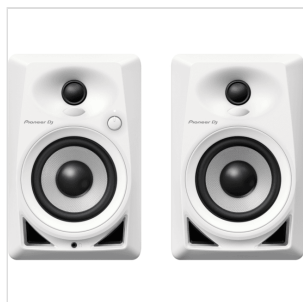

DM-40-W

DIFFUSORE MONITOR ATTIVO COMPATTO DA 4 POLLICI BIANCO (COPPIA)

I monitor per desktop DM-40 compatti apportano un audio di ottima qualità all'impianto di casa. Ereditando il meglio dalla nostra serie professionale S-DJX nonché dai diffusori Pro Audio, compreso il sistema bass-reflex a caricamento frontale per bassi ricchi e serrati, e la tecnologia DECO* per una portata e un sweet spot ancor più ampi. Tutte queste caratteristiche sono combinate in un design compatto, che fa del DM-40 il compagno perfetto per il DJing e la produzione, ma anche semplicemente per godersi la musica a casa.* Diffusion Effectual Convexity by Olson

DM-40-W

DIFFUSORE MONITOR ATTIVO COMPATTO DA 4 POLLICI BIANCO (COPPIA)

DETTAGLI DEL PRODOTTO

CARATTERISTICHE PRINCIPALI

Sistema Bass-reflex a caricamento frontale

Suono Stereo 3D

Allinemaneto temporale

Smart design

Facilità di utilizzo

SPECIFICHE

Tipo di monitor	diffusori monitor attivi bass-reflex a 2 vie
Tweeter	tweeter a cupola morbida da 3/4 di pollice
Woofers	woofers in fibra di vetro da 4 pollici
Accessori inclusi	Cavo di alimentazione, Cavo diffusori (per il collegamento dei canali di destra/sinistra), Istruzioni per l'uso
Uscita amplificatore	Class A/B amp
Impedance	10 kOhm
Power Consumption	35 W
Potenza assorbita in standby	< 0,5 W
Ingressi	1 LINEA (RCA), 1 LINEA (mini jack)
Uscite	1 MONITOR CUFFIE (jack da 1/4 di pollice)
Dimensioni (W x H x D)	Porta Sx