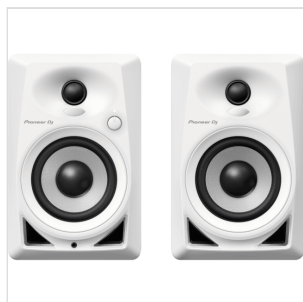

DM-40-W

DIFFUSORE MONITOR ATTIVO COMPATTO DA 4 POLLICI BIANCO (COPPIA)

I monitor per desktop DM-40 compatti apportano un audio di ottima qualità all'impianto di casa. Ereditando il meglio dalla nostra serie professionale S-DJX nonché dai diffusori Pro Audio, compreso il sistema bass-reflex a caricamento frontale per bassi ricchi e serrati, e la tecnologia DECO* per una portata e un sweet spot ancor più ampi. Tutte queste caratteristiche sono combinate in un design compatto, che fa del DM-40 il compagno perfetto per il DJing e la produzione, ma anche semplicemente per godersi la musica a casa.* Diffusion Effectual Convexity by Olson

DM-40-W

DIFFUSORE MONITOR ATTIVO COMPATTO DA 4 POLLICI BIANCO (COPPIA)

DETTAGLI DEL PRODOTTO

CARATTERISTICHE PRINCIPALI

Sistema Bass-reflex a caricamento frontale

Suono Stereo 3D

Allinamento temporale

Smart design

Facilità di utilizzo

SPECIFICHE

Tipo di monitor	diffusori monitor attivi bass-reflex a 2 vie
Tweeter	tweeter a cupola morbida da 3/4 di pollice
Woofer	woofer in fibra di vetro da 4 pollici
Accessori inclusi	Cavo di alimentazione, Cavo diffusori (per il collegamento dei canali di destra/sinistra), Istruzioni per l'uso
Uscita amplificatore	Class A/B amp
Impedance	10 kOhm
Power Consumption	35 W
Potenza assorbita in standby	< 0,5 W
Ingressi	1 LINEA (RCA), 1 LINEA (mini jack)
Uscite	1 MONITOR CUFFIE (jack da 1/4 di pollice)
Dimensioni (W x H x D)	Porta Sx