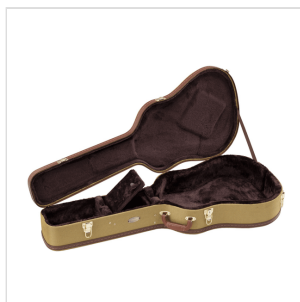

# ASTUCCIO RIGIDO ARCHTOP CON RIVESTIMENTO IN TWEED PER CHITARRA ACUSTICA

---

Gli astucci rigidi TWEED DELUXE coniugano perfettamente resistenza, protezione e appeal estetico. Dotati di rivestimento interno morbido e protettivo, comparto interno per accessori, cerniere e chiusure con chiave. Rivestimento esterno in Tweed.

### CARATTERISTICHE PRINCIPALI

Protezione massima grazie al legno 3 strati a trama incrociata e alla forma archtop

Rivestimento interno morbido e protettivo con comparto interno per accessori

Cerniere resistenti in finitura gold

3 chiusure con chiave in finitura gold

Rivestimento esterno in Tweed

Strumento: chitarra acustica

Lunghezza totale interna: 107cm

Lunghezza corpo interna: 61cm

W1 larghezza interna (vedi fig.): 15.5cm

W2 larghezza interna (vedi fig.): 32cm