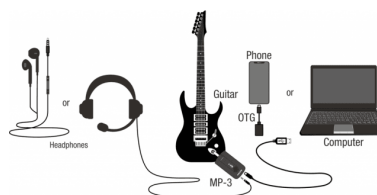

## MIGHTY PLUG PRO REMOTE MODELLING AMPLUG PER CHITARRA E BASSO

### EFX CON ROUTING FLESSIBILE

GATE, CMP, EFX, EQ, MOD, DLY, RVB: 44 EFX in totale, puoi muovere ogni blocco segnale in piena libertà per raggiungere il suono che cerchi.

### USB AUDIO STREAM: PLUG, PLAY, RECORD!

Collegalo al PC e si trasforma in una scheda audio, registra senza bisogno di una DAW!

44 EFX a blocchi flessibili (GATE, CMP, EFX, EQ, MOD, DLY, RVB)

20 amplificatori leggendari: elettrica (16), basso (2), acustica (2)

USB audio stream: collegalo al PC e si trasforma in una scheda audio

Suona sulle tue tracce preferite tramite Bluetooth audio streaming