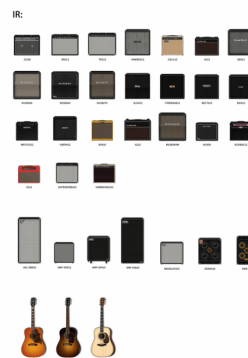

IR AD ALTA RISOLUZIONE: 34 IR DI FABBRICA + 20 SLOT PER IR TERZE PARTI

Guitar Cabs

1960A, A212, BS410, DR112, GB412, JZ120, TR212, V412

Bass Cabs

AGL_DB810, AMP_SV810, MKB_410, TRC_410

Acoustic Guitar IRs

G HBird EG Mag, G J15 EG Mag, M D45 EG Mag, G J200 EG Mag, G J45 EG Mag, T 314 EG Mag, M HD28 EG Mag