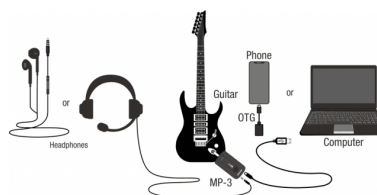

MIGHTY PLUG PRO REMOTE MODELLING AMPLUG PER CHITARRA E BASSO

EFX CON ROUTING FLESSIBILE

GATE, CMP, EFX, EQ, MOD, DLY, RVB: 44 EFX in totale, puoi muovere ogni blocco segnale in piena libertà per raggiungere il suono che cerchi.

USB AUDIO STREAM: PLUG, PLAY, RECORD!

Collegalo al PC e si trasforma in una scheda audio, registra senza bisogno di una DAW!

SEMPRE PRONTI PER IL LIVE STREAM

Supporta headset con TRRS o auricolari con microfono per live streaming via PC/mobile. Il coltellino svizzero per chi pubblica su YouTube, Tik Tok, Instagram!

MIGHTY PLUG PRO REMOTE MODELLING AMPLUG PER CHITARRA E BASSO

BLUETOOTH AUDIO STREAM

Suona sulle tue tracce preferite tramite la connettività Bluetooth: basta un tap sulla tua device e sei subito pronto.

44 EFX a blocchi flessibili (GATE, CMP, EFX, EQ, MOD, DLY, RVB)

20 amplificatori leggendari: elettrica (16), basso (2), acustica (2)

USB audio stream: collegalo al PC e si trasforma in una scheda audio

Suona sulle tue tracce preferite tramite Bluetooth audio streaming