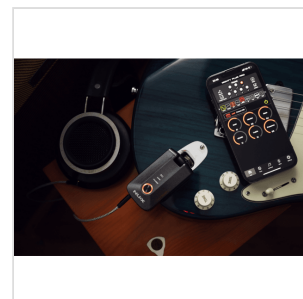

Puoi mandare in stream musica, segnale microfonico e segnale chitarra per imbastire dei live streaming o fare video instant: se sei un fanatico di YouTube, Tik Tok, Instagram hai trovato il tuo coltellino svizzero!

44 EFX a blocchi flessibili (GATE, CMP, EFX, EQ, MOD, DLY, RVB)

20 amplificatori leggendari: elettrica (16), basso (2), acustica (2)

USB audio stream: collegalo al PC e si trasforma in una scheda audio

Suona sulle tue tracce preferite tramite Bluetooth audio streaming