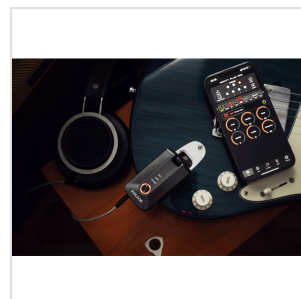

MIGHTY PLUG PRO REMOTE MODELLING AMPLUG PER CHITARRA E BASSO

Basato sul fratello minore Mighty Plug, Mighty Plug Pro sposta ancora più in alto l'asticella del modelling portatile, candidandosi a tool definitivo per fare pratica e suonare ovunque: in casa, in tour o nel tuo home recording. Amp modelling con algoritmo White Box, IR ad alta definizione, sezione EFX con block routing flessibile e app/editor dedicati: c'è davvero di tutto in un formato ultra compatto e ultra portatile.

Puoi mandare in stream musica, segnale microfonico e segnale chitarra per imbastire dei live streaming o fare video instant: se sei un fanatico di YouTube, Tik Tok, Instagram hai trovato il tuo coltellino svizzero!

USB AUDIO STREAM: PLUG, PLAY, RECORD!

Collegalo al PC e si trasforma in una scheda audio, registra senza bisogno di una DAW!

SEMPRE PRONTI PER IL LIVE STREAM

Supporta headset con TRRS o auricolari con microfono per live streaming via PC/mobile. Il coltellino svizzero per chi pubblica su YouTube, Tik Tok, Instagram!

44 EFX a blocchi flessibili (GATE, CMP, EFX, EQ, MOD, DLY, RVB)

20 amplificatori leggendari: elettrica (16), basso (2), acustica (2)

USB audio stream: collegalo al PC e si trasforma in una scheda audio

Suona sulle tue tracce preferite tramite Bluetooth audio streaming