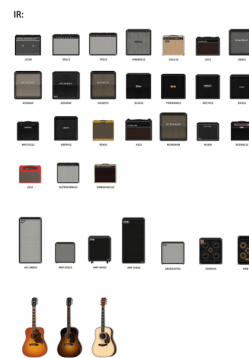

Acoustic Guitar IRs

G HBird EG Mag, G J15 EG Mag, M D45 EG Mag, G J200 EG Mag, G J45 EG Mag, T 314 EG Mag, M HD28 EG Mag