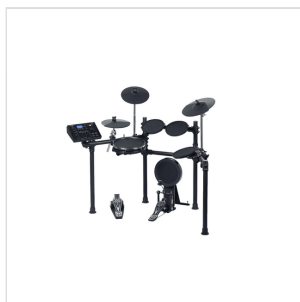

DD635D

BATTERIA ELETTRONICA COMPATTA ED ELEGANTE CON SNARE MESH, 3 TOM, 1 CRASH ED HI-HAT TUTTI A 2 ZONE ED UN RIDE A 3 ZONE.

DD635D contiene la libreria Medeli di suoni campionati più realistica. La continua ricerca di vivacità ed espressività per migliorare i suoni campionati ha permesso di equipaggiare DD635D con l'ultima tecnologia di modellazione fisica del suono (iKit) così che anche il minimo tocco può essere tradotto in un suono espressivo che trasmette emozione. Tutti questi miglioramenti combinati hanno massimizzato la dinamica musicale di DD635D facendone una batteria elettronica molto apprezzata.

DD635D

BATTERIA ELETTRONICA COMPATTA ED ELEGANTE CON SNARE MESH, 3 TOM, 1 CRASH ED HI-HAT TUTTI A 2 ZONE ED UN RIDE A 3 ZONE.

DETTAGLI DEL PRODOTTO

CARATTERISTICHE PRINCIPALI

Display LCD Grafico retroilluminato da 64 x 128 Punti.

SPECIFICHE

Display LCD Grafico retroilluminato da 64 x 128 Punti.

Polifonia 64

Pad e Pedali per la batteria: 1 Snare MESH a 2 zone, 3 Tom pad a 2zone , 1 Crash con Choke a 2 zone , 1 Ride con Choke a 3 zone, 1 Hi-hat a 2 zone (Controllo continuo), Pedale Hi-hat , Pad e Pedale Kick.

DD635D

BATTERIA ELETTRONICA COMPATTA ED ELEGANTE CON SNARE MESH, 3 TOM, 1 CRASH ED HI-HAT TUTTI A 2 ZONE ED UN RIDE A 3 ZONE.

Sequencer	5 Song user con registrazione in real-time fino a 2000 note per song e 192 ticks per beat.
Tempo	30~280
Metronomo	Suono click; Volume click; Time signature; Selezione intervallo.
Parametri Trigger	Sensitivity; Threshold; Head-rim adjust; Cross stick level; Curve; Crosstalk; Retrigger cancel; Splash sensitivity; HH close point.
Alimentazione	9V DC/500mA (Adattatore AC/DC Incluso).
Dimensioni (LxPxA)	1420 x 600 x 1170 mm
Peso	27 kg
Dimensioni Imballo (LxPxA)	970 x 605 x 340 mm
Peso Imballo	29Kg