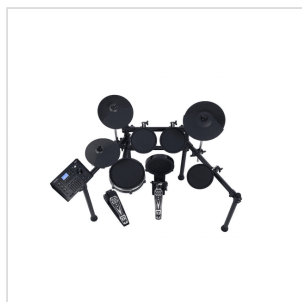

DD635D

BATTERIA ELETTRONICA COMPATTA ED ELEGANTE CON SNARE MESH, 3 TOM, 1 CRASH ED HI-HAT TUTTI A 2 ZONE ED UN RIDE A 3 ZONE.

DD635D contiene la libreria Medeli di suoni campionati più realistica. La continua ricerca di vivacità ed espressività per migliorare i suoni campionati ha permesso di equipaggiare DD635D con l'ultima tecnologia di modellazione fisica del suono (iKit) così che anche il minimo tocco può essere tradotto in un suono espressivo che trasmette emozione. Tutti questi miglioramenti combinati hanno massimizzato la dinamica musicale di DD635D facendone una batteria elettronica molto apprezzata.

DD635D

BATTERIA ELETTRONICA COMPATTA ED ELEGANTE CON SNARE MESH, 3 TOM, 1 CRASH ED HI-HAT TUTTI A 2 ZONE ED UN RIDE A 3 ZONE.

DETTAGLI DEL PRODOTTO

CARATTERISTICHE PRINCIPALI

Display LCD Grafico retroilluminato da 64 x 128 Punti.

SPECIFICHE

Display LCD Grafico retroilluminato da 64 x 128 Punti.

Polifonia 64

Pad e Pedali per la batteria: 1 Snare MESH a 2 zone, 3 Tom pad a 2zone , 1 Crash con Choke a 2 zone , 1 Ride con Choke a 3 zone, 1 Hi-hat a 2 zone (Controllo continuo), Pedale Hi-hat , Pad e Pedale Kick.

DD635D

BATTERIA ELETTRONICA COMPATTA ED ELEGANTE CON SNARE MESH, 3 TOM, 1 CRASH ED HI-HAT TUTTI A 2 ZONE ED UN RIDE A 3 ZONE.

Sequencer	5 Song user con registrazione in real-time fino a 2000 note per song e 192 ticks per beat.
Tempo	30~280
Metronomo	Suono click; Volume click; Time signature; Selezione intervallo.
Parametri Trigger	Sensitivity; Threshold; Head-rim adjust; Cross stick level; Curve; Crosstalk; Retrigger cancel; Splash sensitivity; HH close point.
Alimentazione	9V DC/500mA (Adattatore AC/DC Incluso).
Dimensioni (LxPxA)	1420 x 600 x 1170 mm
Peso	27 kg
Dimensioni Imballo (LxPxA)	970 x 605 x 340 mm
Peso Imballo	29Kg