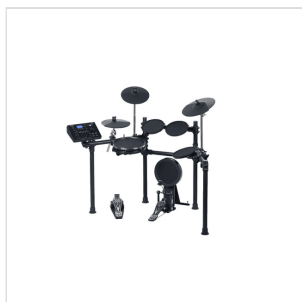

DD635D

BATTERIA ELETTRONICA COMPATTA ED ELEGANTE CON SNARE MESH, 3 TOM, 1 CRASH ED HI-HAT TUTTI A 2 ZONE ED UN RIDE A 3 ZONE.

DD635D contiene la libreria Medeli di suoni campionati più realistica. La continua ricerca di vivacità ed espressività per migliorare i suoni campionati ha permesso di equipaggiare DD635D con l'ultima tecnologia di modellazione fisica del suono (iKit) così che anche il minimo tocco può essere tradotto in un suono espressivo che trasmette emozione. Tutti questi miglioramenti combinati hanno massimizzato la dinamica musicale di DD635D facendone una batteria elettronica molto apprezzata.

DD635D

BATTERIA ELETTRONICA COMPATTA ED ELEGANTE CON SNARE MESH, 3 TOM, 1 CRASH ED HI-HAT TUTTI A 2 ZONE ED UN RIDE A 3 ZONE.

DETTAGLI DEL PRODOTTO

CARATTERISTICHE PRINCIPALI

Display LCD Grafico retroilluminato da 64 x 128 Punti.

SPECIFICHE

Display LCD Grafico retroilluminato da 64 x 128 Punti.

Polifonia 64

Pad e Pedali per la batteria: 1 Snare MESH a 2 zone, 3 Tom pad a 2zone , 1 Crash con Choke a 2 zone , 1 Ride con Choke a 3 zone, 1 Hi-hat a 2 zone (Controllo continuo), Pedale Hi-hat , Pad e Pedale Kick.

DD635D

BATTERIA ELETTRONICA COMPATTA ED ELEGANTE CON SNARE MESH, 3 TOM, 1 CRASH ED HI-HAT TUTTI A 2 ZONE ED UN RIDE A 3 ZONE.

Sequencer	5 Song user con registrazione in real-time fino a 2000 note per song e 192 ticks per beat.
Tempo	30~280
Metronomo	Suono click; Volume click; Time signature; Selezione intervallo.
Parametri Trigger	Sensitivity; Threshold; Head-rim adjust; Cross stick level; Curve; Crosstalk; Retrigger cancel; Splash sensitivity; HH close point.
Alimentazione	9V DC/500mA (Adattatore AC/DC Incluso).
Dimensioni (LxPxA)	1420 x 600 x 1170 mm
Peso	27 kg
Dimensioni Imballo (LxPxA)	970 x 605 x 340 mm
Peso Imballo	29Kg