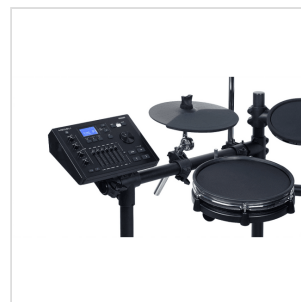

DD635D

BATTERIA ELETTRONICA COMPATTA ED ELEGANTE CON SNARE MESH, 3 TOM, 1 CRASH ED HI-HAT TUTTI A 2 ZONE ED UN RIDE A 3 ZONE.

DD635D contiene la libreria Medeli di suoni campionati più realistica. La continua ricerca di vivacità ed espressività per migliorare i suoni campionati ha permesso di equipaggiare DD635D con l'ultima tecnologia di modellazione fisica del suono (iKit) così che anche il minimo tocco può essere tradotto in un suono espressivo che trasmette emozione. Tutti questi miglioramenti combinati hanno massimizzato la dinamica musicale di DD635D facendone una batteria elettronica molto apprezzata.

DD635D

BATTERIA ELETTRONICA COMPATTA ED ELEGANTE CON SNARE MESH, 3 TOM, 1 CRASH ED HI-HAT TUTTI A 2 ZONE ED UN RIDE A 3 ZONE.

DETTAGLI DEL PRODOTTO

CARATTERISTICHE PRINCIPALI

Display LCD Grafico retroilluminato da 64 x 128 Punti.

SPECIFICHE

Display LCD Grafico retroilluminato da 64 x 128 Punti.

Polifonia 64

Pad e Pedali per la batteria: 1 Snare MESH a 2 zone, 3 Tom pad a 2zone , 1 Crash con Choke a 2 zone , 1 Ride con Choke a 3 zone, 1 Hi-hat a 2 zone (Controllo continuo), Pedale Hi-hat , Pad e Pedale Kick.

DD635D

BATTERIA ELETTRONICA COMPATTA ED ELEGANTE CON SNARE MESH, 3 TOM, 1 CRASH ED HI-HAT TUTTI A 2 ZONE ED UN RIDE A 3 ZONE.

Sequencer	5 Song user con registrazione in real-time fino a 2000 note per song e 192 ticks per beat.
Tempo	30~280
Metronomo	Suono click; Volume click; Time signature; Selezione intervallo.
Parametri Trigger	Sensitivity; Threshold; Head-rim adjust; Cross stick level; Curve; Crosstalk; Retrigger cancel; Splash sensitivity; HH close point.
Alimentazione	9V DC/500mA (Adattatore AC/DC Incluso).
Dimensioni (LxPxA)	1420 x 600 x 1170 mm
Peso	27 kg
Dimensioni Imballo (LxPxA)	970 x 605 x 340 mm
Peso Imballo	29Kg