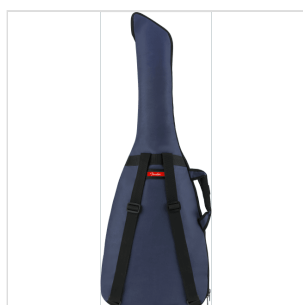

0991342402

BORSA DA CONCERTO PER CHITARRA ELETTRICA MIDNIGHT BLUE PERFORMANCE SERIES

La borsa da concerto Fender Performance Series in Midnight Blue rappresenta una soluzione elegante e conveniente per mantenere la tua chitarra elettrica al sicuro durante i viaggi. Il suo strato esterno resistente è realizzato in resistente poliestere 400 denari che protegge dagli urti ed evita anche strappi e rotture. Il suo interno è riempito con un'imbottitura da 5 mm rivestita di nylon morbido che mantiene lo strumento saldo e sicuro prevenendo potenziali danni alle finiture. La borsa da concerto F405 è inoltre dotata di una comoda maniglia in due pezzi e di tracolle ergonomiche a zaino, così puoi trasportare comodamente il tuo strumento senza inutili sforzi fisici. Inoltre, la tasca frontale a bustina offre spazio aggiuntivo per piccoli accessori.

0991342402

BORSA DA CONCERTO PER CHITARRA ELETTRICA MIDNIGHT BLUE PERFORMANCE SERIES

DETTAGLI DEL PRODOTTO

CARATTERISTICHE PRINCIPALI

Poliestere 400 denari; imbottitura da 5 mm con morbida fodera in nylon

Comodo manico in due pezzi

Cinghie dello zaino ergonomiche

Porta cartellino identificativo; tasca frontale a bustina