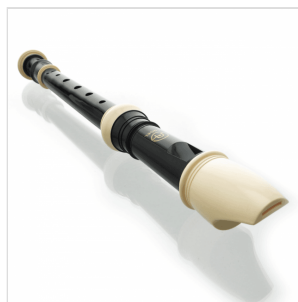

ASRG-600

**FLAUTO SOPRANO CON CORPO IN 3 PARTI,  
DITEGGIATURA TEDESCA**

Angel ASRG-600 è un flauto soprano con corpo in 3 parti, diteggiatura tedesca e doppi fori. Include una custodia in finta pelle.

ASRG-600

# FLAUTO SOPRANO CON CORPO IN 3 PARTI, DITEGGIATURA TEDESCA

### CARATTERISTICHE PRINCIPALI

Flauto soprano

Diteggiatura tedesca

Doppi fori

Corpo in 3 parti di colore nero con bocchino e giunture color avorio

Include una custodia in finta pelle