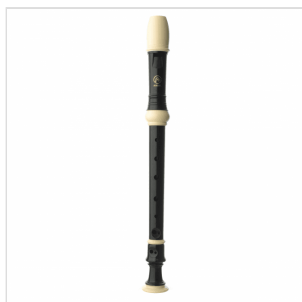

ASRG-600

**FLAUTO SOPRANO CON CORPO IN 3 PARTI,
DITEGGIATURA TEDESCA**

Angel ASRG-600 è un flauto soprano con corpo in 3 parti, diteggiatura tedesca e doppi fori. Include una custodia in finta pelle.

ASRG-600

FLAUTO SOPRANO CON CORPO IN 3 PARTI, DITEGGIATURA TEDESCA

DETTAGLI DEL PRODOTTO

CARATTERISTICHE PRINCIPALI

Flauto soprano

Diteggiatura tedesca

Doppi fori

Corpo in 3 parti di colore nero con bocchino e giunture color avorio

Include una custodia in finta pelle