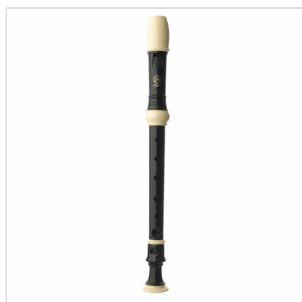

ASRG-600

**FLAUTO SOPRANO CON CORPO IN 3 PARTI,  
DITEGGIATURA TEDESCA**

Angel ASRG-600 è un flauto soprano con corpo in 3 parti, diteggiatura tedesca e doppi fori. Include una custodia in finta pelle.

ASRG-600

# FLAUTO SOPRANO CON CORPO IN 3 PARTI, DITEGGIATURA TEDESCA

### CARATTERISTICHE PRINCIPALI

Flauto soprano

Diteggiatura tedesca

Doppi fori

Corpo in 3 parti di colore nero con bocchino e giunture color avorio

Include una custodia in finta pelle