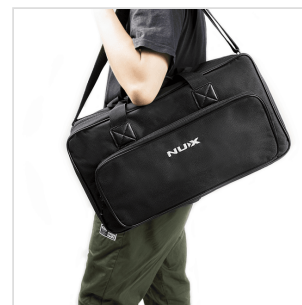

BUMBLEBEE NPB-L PEDALBOARD PER PEDALI EFFETTO (LARGE)

Nux Bumblebee è la soluzione perfetta per organizzare e trasportare in tutta sicurezza i tuoi pedali effetto e pedaliera in giro per il mondo. Puoi ordinare i pedali a tuo piacimento grazie ai cable organizer, in questo modo sarà sempre tutto in ordine e ogni cambiamento sarà semplice e rapido. La pedaliera Bumblebee è costruita in alluminio anodizzato, che significa massima robustezza e minimo peso. La borsa idrorepellente e leggera che rientra nei limiti del bagaglio a mano ti permette di portare con te la pedaliera anche in aereo. Disponibile in versione Small, Medium e Large.

BUMBLEBEE NPB-L PEDALBOARD PER PEDALI EFFETTO (LARGE)

DETTAGLI DEL PRODOTTO

CARATTERISTICHE PRINCIPALI

La soluzione perfetta per organizzare e trasportare i tuoi pedali effetto e pedaliere

Costruita in alluminio anodizzato (massima robustezza e minimo peso)

8 piattaforme (versione Large)

Ordina i pedali a tuo piacimento grazie ai cable organizer

Borsa idrorepellente e leggera che rientra nei limiti del bagaglio a mano in aereo

SPECIFICHE

Peso	2.30kg
Peso con borsa	3.60kg
Dimensioni	320(L) x 445(P)x 90(A)mm