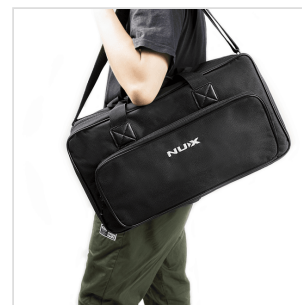

## BUMBLEBEE NPB-L PEDALBOARD PER PEDALI EFFETTO (LARGE)

Nux Bumblebee è la soluzione perfetta per organizzare e trasportare in tutta sicurezza i tuoi pedali effetto e pedaliera in giro per il mondo. Puoi ordinare i pedali a tuo piacimento grazie ai cable organizer, in questo modo sarà sempre tutto in ordine e ogni cambiamento sarà semplice e rapido. La pedaliera Bumblebee è costruita in alluminio anodizzato, che significa massima robustezza e minimo peso. La borsa idrorepellente e leggera che rientra nei limiti del bagaglio a mano ti permette di portare con te la pedaliera anche in aereo. Disponibile in versione Small, Medium e Large.

# BUMBLEBEE NPB-L PEDALBOARD PER PEDALI EFFETTO (LARGE)

### CARATTERISTICHE PRINCIPALI

La soluzione perfetta per organizzare e trasportare i tuoi pedali effetto e pedaliere

Costruita in alluminio anodizzato (massima robustezza e minimo peso)

8 piattaforme (versione Large)