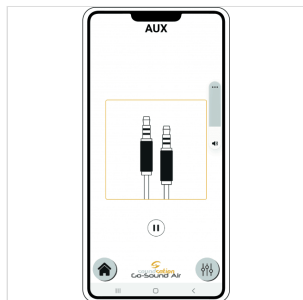

GO-SOUND 12AIR

SISTEMA PA PORTATILE DA 12" CON APP GO-SOUND AIR, 2 RADIOMICROFONI VHF, TROLLEY E BATTERIA