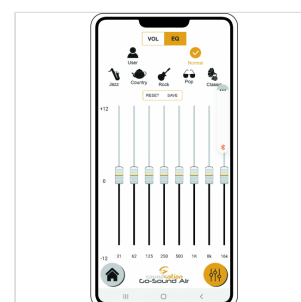

GO-SOUND 12AIR

SISTEMA PA PORTATILE DA 12" CON APP GO-SOUND AIR, 2 RADIOMICROFONI VHF, TROLLEY E BATTERIA

Soundsation Go-Sound fa un altro passo avanti e diventa **Go-Sound Air**. Mantenendo tutte le funzionalità della precedente serie Go-Sound AMW (alimentazione a batteria o corrente, trolley con manico telescopico, due microfoni wireless VHF, Player con USB/SD-card/BT, Ingressi Mic/Line, effetto Eco, EQ a 5-Bande, ecc.), è ora possibile controllare il lettore multimediale e l'ingresso stereo Aux tramite la nuova app "**Go-Sound Air**" per dispositivi Android® e iOS® (scaricalo da Google Play® o AppStore®).

Non è mai stato così facile suonare e controllare le tue playlist preferite dal tuo telefono cellulare o tablet: collega il diffusore all'app tramite connessione BT e il gioco è fatto.

Così come per la precedente serie AMW, la batteria dura da 2,5 ore (volume massimo e carica completa) a 4 ore (volume normale, carica completa). Entrambe le versioni da 12" e 15" sono dotate di amplificatore in classe-AB che offre fino a 800W di picco (quando collegato alla rete elettrica). Il cabinet è in polipropilene robusto e leggero con griglia metallica e foro per palo o treppiedi standard da 36 mm.

Effetto Eco per Ingressi Mic. e Radiomicrofoni

EQ grafico a 5-Bande

Batteria ricaricabile con durata della batteria da 2,5 (massimo volume) a 4 ore (uso standard)

Foro per palo o treppiedi da 36 mm

Sistema Trolley con ruote e una maniglia telescopica in alto + 2 maniglie laterali