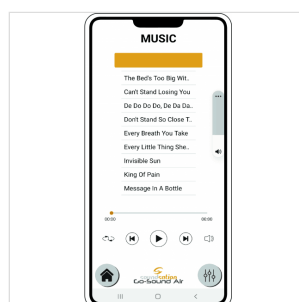

GO-SOUND 12AIR

SISTEMA PA PORTATILE DA 12" CON APP GO-SOUND AIR, 2 RADIOMICROFONI VHF, TROLLEY E BATTERIA

Soundsation Go-Sound fa un altro passo avanti e diventa **Go-Sound Air**. Mantenendo tutte le funzionalità della precedente serie Go-Sound AMW (alimentazione a batteria o corrente, trolley con manico telescopico, due microfoni wireless VHF, Player con USB/SD-card/BT, Ingressi Mic/Line, effetto Eco, EQ a 5-Bande, ecc.), è ora possibile controllare il lettore multimediale e l'ingresso stereo Aux tramite la nuova app "**Go-Sound Air**" per dispositivi Android® e iOS® (scaricalo da Google Play® o AppStore®).

Non è mai stato così facile suonare e controllare le tue playlist preferite dal tuo telefono cellulare o tablet: collega il diffusore all'app tramite connessione BT e il gioco è fatto.

Così come per la precedente serie AMW, la batteria dura da 2,5 ore (volume massimo e carica completa) a 4 ore (volume normale, carica completa). Entrambe le versioni da 12" e 15" sono dotate di amplificatore in classe-AB che offre fino a 800W di picco (quando collegato alla rete elettrica). Il cabinet è in polipropilene robusto e leggero con griglia metallica e foro per palo o treppiedi standard da 36 mm.