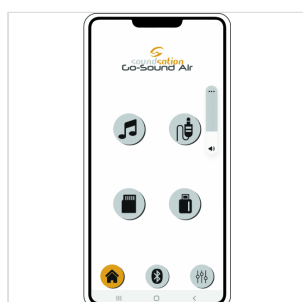

GO-SOUND 12AIR

SISTEMA PA PORTATILE DA 12" CON APP GO-SOUND AIR, 2 RADIOMICROFONI VHF, TROLLEY E BATTERIA

Soundsation Go-Sound fa un altro passo avanti e diventa **Go-Sound Air**. Mantenendo tutte le funzionalità della precedente serie Go-Sound AMW (alimentazione a batteria o corrente, trolley con manico telescopico, due microfoni wireless VHF, Player con USB/SD-card/BT, Ingressi Mic/Line, effetto Eco, EQ a 5-Bande, ecc.), è ora possibile controllare il lettore multimediale e l'ingresso stereo Aux tramite la nuova app "**Go-Sound Air**" per dispositivi Android® e iOS® (scaricalo da Google Play® o AppStore®).

Non è mai stato così facile suonare e controllare le tue playlist preferite dal tuo telefono cellulare o tablet: collega il diffusore all'app tramite connessione BT e il gioco è fatto.

Così come per la precedente serie AMW, la batteria dura da 2,5 ore (volume massimo e carica completa) a 4 ore (volume normale, carica completa). Entrambe le versioni da 12" e 15" sono dotate di amplificatore in classe-AB che offre fino a 800W di picco (quando collegato alla rete elettrica). Il cabinet è in polipropilene robusto e leggero con griglia metallica e foro per palo o treppiedi standard da 36 mm.

GO-SOUND 12AIR

SISTEMA PA PORTATILE DA 12" CON APP GO-SOUND AIR, 2 RADIOMICROFONI VHF, TROLLEY E BATTERIA

GO-SOUND 12AIR

SISTEMA PA PORTATILE DA 12" CON APP GO-SOUND AIR, 2 RADIOMICROFONI VHF, TROLLEY E BATTERIA

Effetto Eco per Ingressi Mic. e Radiomicrofoni

EQ grafico a 5-Bande

Batteria ricaricabile con durata della batteria da 2,5 (massimo volume) a 4 ore (uso standard)

Foro per palo o treppiedi da 36 mm

Sistema Trolley con ruote e una maniglia telescopica in alto + 2 maniglie laterali