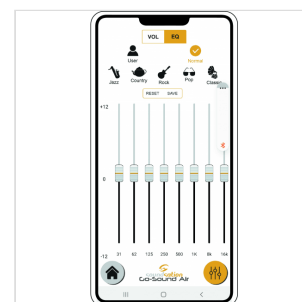

## GO-SOUND 12AIR

# SISTEMA PA PORTATILE DA 12" CON APP GO-SOUND AIR, 2 RADIOMICROFONI VHF, TROLLEY E BATTERIA

Soundsation Go-Sound fa un altro passo avanti e diventa **Go-Sound Air**. Mantenendo tutte le funzionalità della precedente serie Go-Sound AMW (alimentazione a batteria o corrente, trolley con manico telescopico, due microfoni wireless VHF, Player con USB/SD-card/BT, Ingressi Mic/Line, effetto Eco, EQ a 5-Bande, ecc.), è ora possibile controllare il lettore multimediale e l'ingresso stereo Aux tramite la nuova app "**Go-Sound Air**" per dispositivi Android® e iOS® (scaricalo da Google Play® o AppStore®).

Non è mai stato così facile suonare e controllare le tue playlist preferite dal tuo telefono cellulare o tablet: collega il diffusore all'app tramite connessione BT e il gioco è fatto.

Così come per la precedente serie AMW, la batteria dura da 2,5 ore (volume massimo e carica completa) a 4 ore (volume normale, carica completa). Entrambe le versioni da 12" e 15" sono dotate di amplificatore in classe-AB che offre fino a 800W di picco (quando collegato alla rete elettrica). Il cabinet è in polipropilene robusto e leggero con griglia metallica e foro per palo o treppiedi standard da 36 mm.