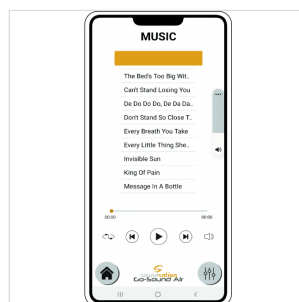

GO-SOUND 12AIR

SISTEMA PA PORTATILE DA 12" CON APP GO-SOUND AIR, 2 RADIOMICROFONI VHF, TROLLEY E BATTERIA

Soundsation Go-Sound fa un altro passo avanti e diventa **Go-Sound Air**. Mantenendo tutte le funzionalità della precedente serie Go-Sound AMW (alimentazione a batteria o corrente, trolley con manico telescopico, due microfoni wireless VHF, Player con USB/SD-card/BT, Ingressi Mic/Line, effetto Eco, EQ a 5-Bande, ecc.), è ora possibile controllare il lettore multimediale e l'ingresso stereo Aux tramite la nuova app "**Go-Sound Air**" per dispositivi Android® e iOS® (scaricalo da Google Play® o AppStore®).

Non è mai stato così facile suonare e controllare le tue playlist preferite dal tuo telefono cellulare o tablet: collega il diffusore all'app tramite connessione BT e il gioco è fatto.

Così come per la precedente serie AMW, la batteria dura da 2,5 ore (volume massimo e carica completa) a 4 ore (volume normale, carica completa). Entrambe le versioni da 12" e 15" sono dotate di amplificatore in classe-AB che offre fino a 800W di picco (quando collegato alla rete elettrica). Il cabinet è in polipropilene robusto e leggero con griglia metallica e foro per palo o treppiedi standard da 36 mm.