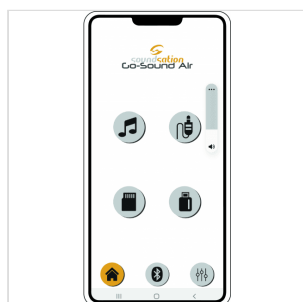

## GO-SOUND 12AIR

# SISTEMA PA PORTATILE DA 12" CON APP GO-SOUND AIR, 2 RADIOMICROFONI VHF, TROLLEY E BATTERIA

Soundsation Go-Sound fa un altro passo avanti e diventa **Go-Sound Air**. Mantenendo tutte le funzionalità della precedente serie Go-Sound AMW (alimentazione a batteria o corrente, trolley con manico telescopico, due microfoni wireless VHF, Player con USB/SD-card/BT, Ingressi Mic/Line, effetto Eco, EQ a 5-Bande, ecc.), è ora possibile controllare il lettore multimediale e l'ingresso stereo Aux tramite la nuova app "**Go-Sound Air**" per dispositivi Android® e iOS® (scaricalo da Google Play® o AppStore®).

Non è mai stato così facile suonare e controllare le tue playlist preferite dal tuo telefono cellulare o tablet: collega il diffusore all'app tramite connessione BT e il gioco è fatto.

Così come per la precedente serie AMW, la batteria dura da 2,5 ore (volume massimo e carica completa) a 4 ore (volume normale, carica completa). Entrambe le versioni da 12" e 15" sono dotate di amplificatore in classe-AB che offre fino a 800W di picco (quando collegato alla rete elettrica). Il cabinet è in polipropilene robusto e leggero con griglia metallica e foro per palo o treppiedi standard da 36 mm.