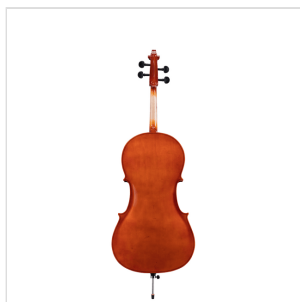

# VIOLONCELLO 1/2 VIRTUOSO PRIMO COMPLETO DI BORSA E ARCHETTO

La serie Virtuoso Primo è ideale per chi si avvicina allo studio del violoncello. Grazie alle tecnologie impiegate per la costruzione abbiamo ottenuto uno strumento performante dal rapporto qualità prezzo eccezionale. Le ottime finiture, così come la lavorazione denotano una grande cura nei particolari che solitamente si trova in strumenti di fascia molto più alta, offrendo così al giovane violinista uno strumento per iniziare a studiare performante, accessibile e facile da suonare. Lo strumento viene offerto con cordiera in lega di alluminio completa di accordatori individuali, archetto, borsa morbida, colofonia e tracolle.

### CARATTERISTICHE PRINCIPALI

Tavola Armonica: Laminata

Fasce e fondo: laminato

Binding: intarsiato

Ponte: acero

Tastiera: acero tinto nero con effetto ebano

Montatura: bischeri e mentoniera in acero tinto con effetto ebano