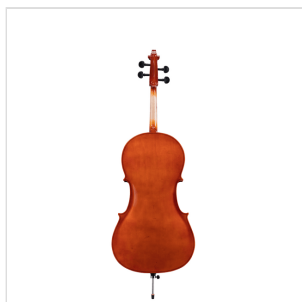

PCE-12

VIOLONCELLO 1/2 VIRTUOSO PRIMO COMPLETO DI BORSA E ARCHETTO

La serie Virtuoso Primo è ideale per chi si avvicina allo studio del violoncello. Grazie alle tecnologie impiegate per la costruzione abbiamo ottenuto uno strumento performante dal rapporto qualità prezzo eccezionale. Le ottime finiture, così come la lavorazione denotano una grande cura nei particolari che solitamente si trova in strumenti di fascia molto più alta, offrendo così al giovane violinista uno strumento per iniziare a studiare performante, accessibile e facile da suonare. Lo strumento viene offerto con cordiera in lega di alluminio completa di accordatori individuali, archetto, borsa morbida, colofonia e tracolle.

PCE-12

VIOLONCELLO 1/2 VIRTUOSO PRIMO COMPLETO DI BORSA E ARCHETTO

DETTAGLI DEL PRODOTTO

CARATTERISTICHE PRINCIPALI

Tavola Armonica: Laminata

Fasce e fondo: laminato

Binding: intarsiato

Ponte: acero

Tastiera: acero tinto nero con effetto ebano

Montatura: bischeri e mentoniera in acero tinto con effetto ebano

Cordiera in lega con intonatori individuali

Archetto: student brazilian wood con tallone in palissandro

Colore: Cherry Brown

Finitura: lucida

Borsa

Accessori in dotazione: colofonia, tracolle, corde

Misura: 1/2