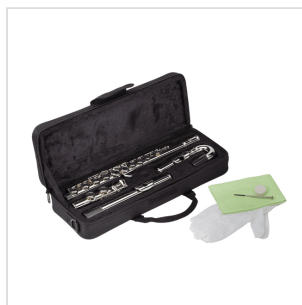

# FLAUTO TRAVERSO IN DO SILVER PLATED

I primi passi sono fondamentali per lo studio dello strumento. Il flauto traverso SFLC-10 è stato concepito per facilitare lo studente ad ottenere un bel suono fin da subito. La costruzione in nickel-silver offre garanzie di resistenza all'umidità e agli urti. Il sol fuori linea e il Mi snodato, facilitano l'emissione. Includendo tutti gli accessori, SFLC-10 è lo strumento ideale per lo studente, grazie anche alla doppia testata in dotazione.

# FLAUTO TRAVERSO IN DO SILVER PLATED

### CARATTERISTICHE PRINCIPALI

Costruito in Nickel-Silver

Finitura Silver plated

16 chiavi a fori chiusi con sol fuori linea

Meccanismo del Mi snodato

Scovolino e panno per la pulizia inclusi

Soft case leggero e resistente con tasca esterna incluso.