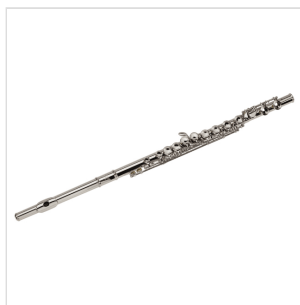

# FLAUTO TRAVERSO IN DO SILVER PLATED

I primi passi sono fondamentali per lo studio dello strumento. Il flauto traverso SFLC-10 è stato concepito per facilitare lo studente ad ottenere un bel suono fin da subito. La costruzione in nickel-silver offre garanzie di resistenza all'umidità e agli urti. Il sol fuori linea e il Mi snodato, facilitano l'emissione. Includendo tutti gli accessori, SFLC-10 è lo strumento ideale per lo studente, grazie anche alla doppia testata in dotazione.

# FLAUTO TRAVERSO IN DO SILVER PLATED

### CARATTERISTICHE PRINCIPALI

Costruito in Nickel-Silver

Finitura Silver plated

16 chiavi a fori chiusi con sol fuori linea

Meccanismo del Mi snodato

Scovolino e panno per la pulizia inclusi

Soft case leggero e resistente con tasca esterna incluso.