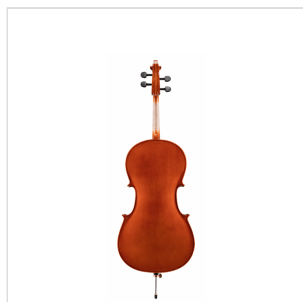

# VIOLONCELLO 1/4 VIRTUOSO STUDENT COMPLETO DI BORSA E ARCHETTO

La serie Virtuoso Student è ideale per chi si avvicina allo studio del violoncello. Grazie alle tecnologie impiegate per la costruzione abbiamo ottenuto uno strumento performante dal rapporto qualità prezzo eccezionale. I legni utilizzati, le ottime finiture, così come la lavorazione denotano una grande cura nei particolari che solitamente si trova in strumenti di fascia molto più alta, offrendo così al giovane violoncellista uno strumento performante, accessibile e facile da suonare. Lo strumento viene offerto con cordiera in lega di alluminio completa di accordatori individuali, archetto ad anima esagonale, custodia preformata con tasca interna, colofonia e tracolle.

### CARATTERISTICHE PRINCIPALI

Tavola Armonica: abete massello

Fasce e fondo: laminato

Binding: intarsiato

Ponte: Stile Francese in acero

Tastiera: acero tinto nero con effetto ebano

Montatura: bischeri e mentoniera in acero tinto con effetto ebano