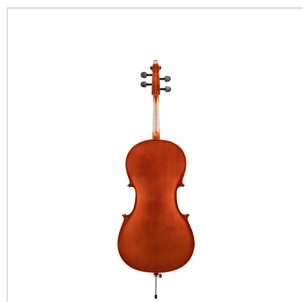

VSCE-14

VIOLONCELLO 1/4 VIRTUOSO STUDENT COMPLETO DI BORSA E ARCHETTO

La serie Virtuoso Student è ideale per chi si avvicina allo studio del violoncello. Grazie alle tecnologie impiegate per la costruzione abbiamo ottenuto uno strumento performante dal rapporto qualità prezzo eccezionale. I legni utilizzati, le ottime finiture, così come la lavorazione denotano una grande cura nei particolari che solitamente si trova in strumenti di fascia molto più alta, offrendo così al giovane violoncellista uno strumento performante, accessibile e facile da suonare. Lo strumento viene offerto con cordiera in lega di alluminio completa di accordatori individuali, archetto ad anima esagonale, custodia preformata con tasca interna, colofonia e tracolle.

VSCE-14

VIOLONCELLO 1/4 VIRTUOSO STUDENT COMPLETO DI BORSA E ARCHETTO

DETTAGLI DEL PRODOTTO

CARATTERISTICHE PRINCIPALI

Tavola Armonica: abete massello

Fasce e fondo: laminato

Binding: intarsiato

Ponte: Stile Francese in acero

Tastiera: acero tinto nero con effetto ebano

Montatura: bischeri e mentoniera in acero tinto con effetto ebano

Cordiera in lega con intonatori individuali

Archetto: student brazilian wood ad anima esagonale con tallone in palissandro

Colore: Cherry Brown

Finitura: lucida

Astuccio: Borsa

Accessori in dotazione: colofonia, tracolle, corde

Misura: 1/4