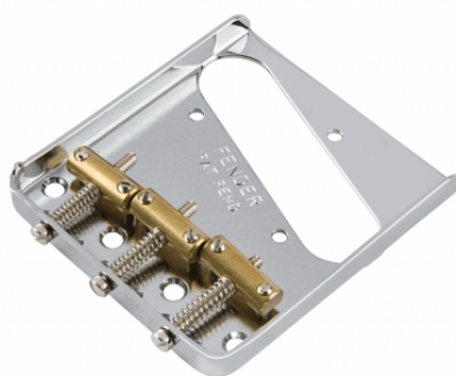

0990806100

PONTE COMPLETO 3-SADDLE AMERICAN VINTAGE TELECASTER® CON BRASS SADDLES (CHROME)

Realizzato per strumenti Fender® in una varietà di modelli vintage e contemporanei.

Ponte in acciaio placcato (non serializzato). La confezione include tre sellette del ponte in ottone in stile vintage, viti per l'altezza della selletta del ponte con testa a fessura, viti e molle per l'intonazione e quattro viti di montaggio del ponte con testa a fessura in stile vintage.

Utilizzate sulle chitarre Telecaster® della serie American Vintage (USA) prodotte dall'86 ad oggi.

DETTAGLI DEL PRODOTTO

CARATTERISTICHE PRINCIPALI

Ponte a tre selle cromato

Design a corde passanti

Tre selle in ottone in stile vintage

Per chitarre Telecaster in stile vintage (dal 1986 a oggi)

Colore: Chrome

Stile: Pure Vintage