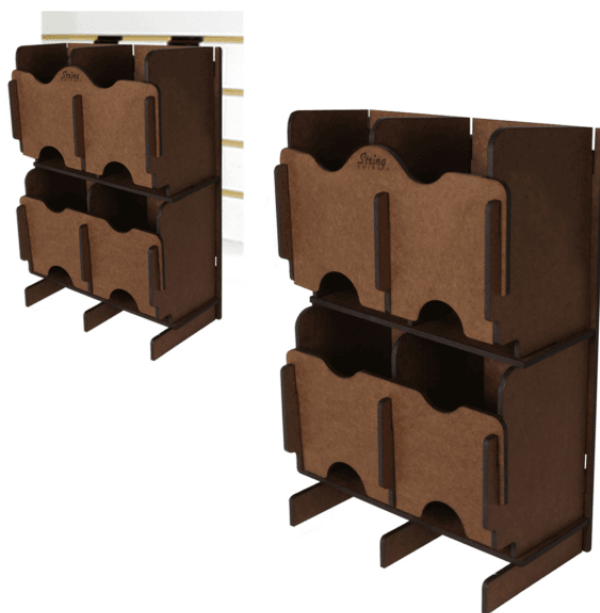

## BSR ESPOSITORE IN LEGNO DA MURO PER CORDE DA BASSO

---

Espositore in legno a 4 scomparti per corde da basso, contiene da 48 a 60 confezioni. Ogni scomparto viene riempito dall'alto e le corde vengono estratte dal basso, permettendo di smaltire le confezioni da più tempo in magazzino. Gli adesivi in velcro forniti permettono l'etichettatura di ogni scomparto. Capiente, comodo, intelligente.

# ESPOSITORE IN LEGNO DA MURO PER CORDE DA BASSO

---

### CARATTERISTICHE PRINCIPALI

Capienza: da 48 a 60 confezioni di corde per basso

Facilita lo smaltimento delle confezioni da più tempo in magazzino

Capienza scomparti: 12-15 confezioni

Adesivi in velcro per l'etichettatura di ogni scomparto inclusi

### SPECIFICHE

**Misure** (LxAxP) 36,2x50,2x19,7 cm