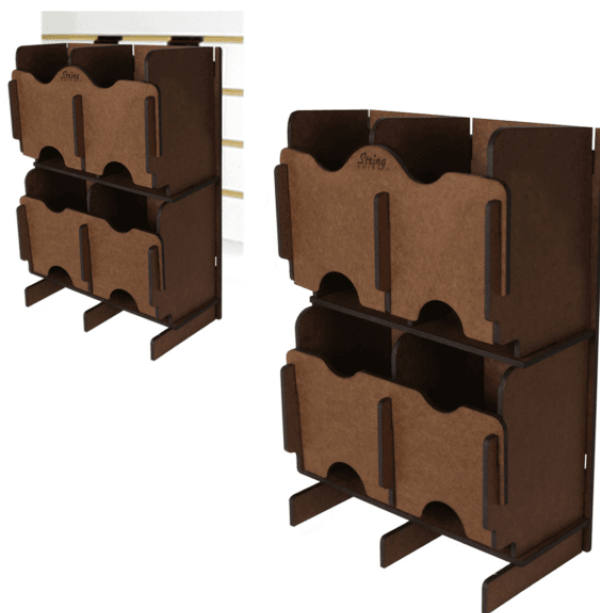

BSR ESPOSITORE IN LEGNO DA MURO PER CORDE DA BASSO

Espositore in legno a 4 scomparti per corde da basso, contiene da 48 a 60 confezioni. Ogni scomparto viene riempito dall'alto e le corde vengono estratte dal basso, permettendo di smaltire le confezioni da più tempo in magazzino. Gli adesivi in velcro forniti permettono l'etichettatura di ogni scomparto. Capiente, comodo, intelligente.

BSR

ESPOSITORE IN LEGNO DA MURO PER CORDE DA BASSO

DETTAGLI DEL PRODOTTO

CARATTERISTICHE PRINCIPALI

Capienza: da 48 a 60 confezioni di corde per basso

Facilita lo smaltimento delle confezioni da più tempo in magazzino

Capienza scomparti: 12-15 confezioni

Adesivi in velcro per l'etichettatura di ogni scomparto inclusi

Posizionabile a terra o tramite aggancio a doghe con apposite clip (incluse)

Materiale: legno, velcro

SPECIFICHE

Misure (LxAxP) 36,2x50,2x19,7 cm