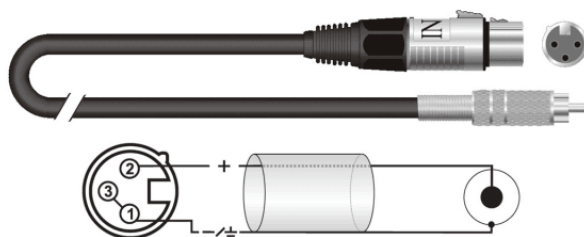

PC40BK009SD

CAVO PATCH SBILANCIATO XLR FEMMINA - RCA / 0.9 MT

La serie PC40SD è una serie professionale di cavi patch che risponde alle esigenze di utilizzo giornaliero sul palco o in studio. E' provvisto di una robusta guaina protettiva, di un doppio schermo con rame a fasce ad alta densità e PVC conduttore e di isolante spesso in PE.

DETTAGLI DEL PRODOTTO

CARATTERISTICHE PRINCIPALI

Connettori: XLR 3 poli femmina SP62XNF / spina RCA con punta dorata e rivestimento in metallo PP45SS6

Cavo microfonico biassiale BC15MIC con costruzione O.F.C.

Area del conduttore: 0.21 mm²

Diametro cavo: 5.4 mm

Schermatura di rame ad alta densità con PVC conduttore

Isolamento in PE

Flessibile, estremamente robusto

Applicazioni: concerti, mobile

Lunghezza: 0.9 mt

SPECIFICHE

Area del conduttore 0.21 mm²

Diametro cavo 5.4 mm

Schermatura rame ad alta densità con PVC conduttore

Connettori XLR 3 poli femmina SP62XNF / spina RCA con punta dorata e rivestimento in metallo PP45SS6