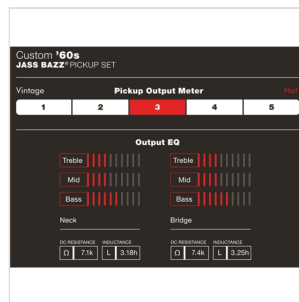

0992101000

CUSTOM SHOP PICKUP JAZZ BASS PERSONALIZZATI ANNI '60, (2)

DETTAGLI DEL PRODOTTO

CARATTERISTICHE PRINCIPALI

Filo magnetico Formvar per un tono più luminoso

Magneti da incasso per una risposta uniforme delle corde