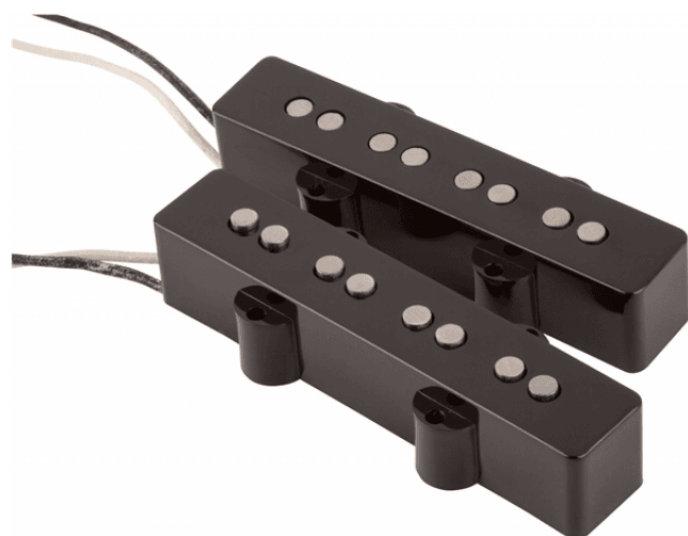

0992101000

CUSTOM SHOP PICKUP JAZZ BASS PERSONALIZZATI ANNI '60, (2)

I pickup Fender Custom Shop Jazz Bass Custom degli anni '60 sono ultra-rivestiti per alte prestazioni, offrendo midrange e bassi bilanciati e classico ringhio e impatto di Jazz Bass.

0992101000

CUSTOM SHOP PICKUP JAZZ BASS PERSONALIZZATI ANNI '60, (2)

DETTAGLI DEL PRODOTTO

CARATTERISTICHE PRINCIPALI

Filo magnetico Formvar per un tono più luminoso

Magneti da incasso per una risposta uniforme delle corde

Magneti in Alnico 5 per una maggiore messa a fuoco e una dinamica migliorata

Filo di uscita del tessuto come quello dell'epoca e bobina di fibra

Cover pickup neri

Hardware di installazione incluso

Black

SS