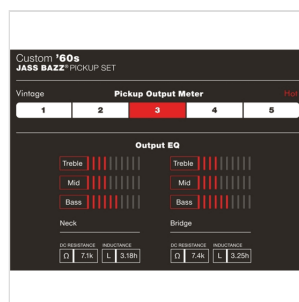

0992101000

CUSTOM SHOP PICKUP JAZZ BASS PERSONALIZZATI ANNI '60, (2)

DETTAGLI DEL PRODOTTO

CARATTERISTICHE PRINCIPALI

Filo magnetico Formvar per un tono più luminoso

Magneti da incasso per una risposta uniforme delle corde