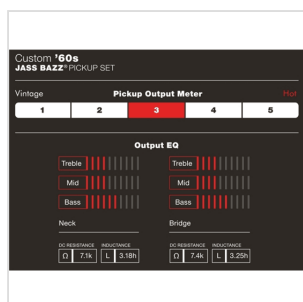

0992101000

CUSTOM SHOP PICKUP JAZZ BASS PERSONALIZZATI ANNI '60, (2)

DETTAGLI DEL PRODOTTO

CARATTERISTICHE PRINCIPALI

Filo magnetico Formvar per un tono più luminoso

Magneti da incasso per una risposta uniforme delle corde