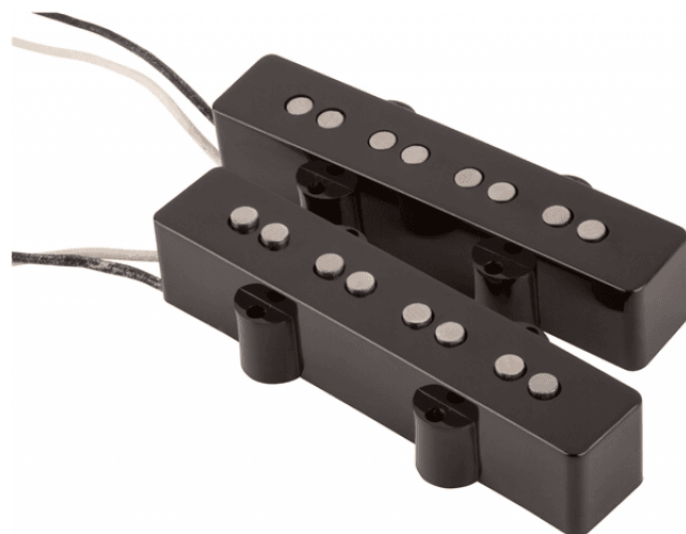

0992101000

CUSTOM SHOP PICKUP JAZZ BASS PERSONALIZZATI ANNI '60, (2)

I pickup Fender Custom Shop Jazz Bass Custom degli anni '60 sono ultra-rivestiti per alte prestazioni, offrendo midrange e bassi bilanciati e classico ringhio e impatto di Jazz Bass.

0992101000

CUSTOM SHOP PICKUP JAZZ BASS PERSONALIZZATI ANNI '60, (2)

DETTAGLI DEL PRODOTTO

CARATTERISTICHE PRINCIPALI

Filo magnetico Formvar per un tono più luminoso

Magneti da incasso per una risposta uniforme delle corde

Magneti in Alnico 5 per una maggiore messa a fuoco e una dinamica migliorata

Filo di uscita del tessuto come quello dell'epoca e bobina di fibra

Cover pickup neri

Hardware di installazione incluso

Black

SS