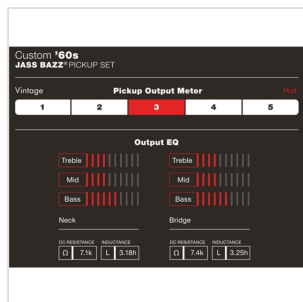

0992101000

CUSTOM SHOP PICKUP JAZZ BASS PERSONALIZZATI ANNI '60, (2)

DETTAGLI DEL PRODOTTO

CARATTERISTICHE PRINCIPALI

Filo magnetico Formvar per un tono più luminoso

Magneti da incasso per una risposta uniforme delle corde