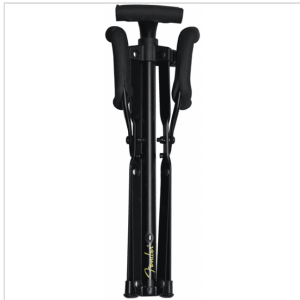

# SUPPORTO MINI PER CHITARRA ELETTRICA

Questo piccolo e fantastico supporto è abbastanza robusto da tenere saldamente una Tele® o una Strat®, ma si ripiega per adattarsi alla maggior parte delle borse da concerto o delle custodie! Supporta la maggior parte delle chitarre di forma standard (non offset).

### CARATTERISTICHE PRINCIPALI

Disponibile nelle versioni per chitarra elettrica o acustica

Robusto telaio in acciaio

Imbottitura in schiuma antigraffio

Non accetta corpi sfalsati

Black