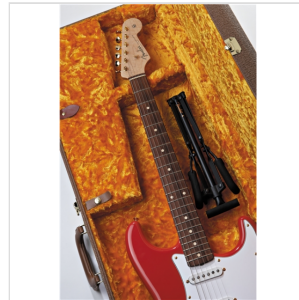

# SUPPORTO MINI PER CHITARRA ELETTRICA

Questo piccolo e fantastico supporto è abbastanza robusto da tenere saldamente una Tele® o una Strat®, ma si ripiega per adattarsi alla maggior parte delle borse da concerto o delle custodie! Supporta la maggior parte delle chitarre di forma standard (non offset).

### CARATTERISTICHE PRINCIPALI

Disponibile nelle versioni per chitarra elettrica o acustica

Robusto telaio in acciaio

Imbottitura in schiuma antigraffio

Non accetta corpi sfalsati

Black