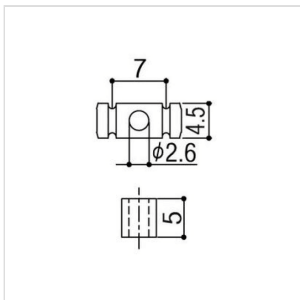

# SET ABBASSACORDE PER CHITARRA ELETTRICA (DORATO)

---

Abbassacorde cilindrico per chitarra elettrica tipo Strato  
"Modern" Style. Altezza cilindro 5 mm. Viti di montaggio incluse.

RG30GG

### SPECIFICHE

<b>Finitura</b>	Dorato
<b>Altezza Cilindro</b>	5 mm