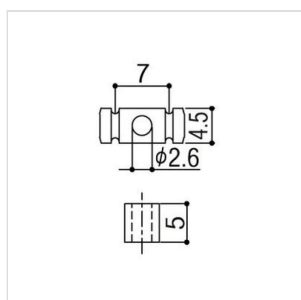

RG30GG

SET ABBASSACORDE PER CHITARRA ELETTRICA (DORATO)

Abbassacorde cilindrico per chitarra elettrica tipo Strato
"Modern" Style. Altezza cilindro 5 mm. Viti di montaggio incluse.

RG30GG

SET ABBASSACORDE PER CHITARRA ELETTRICA (DORATO)

DETTAGLI DEL PRODOTTO

CARATTERISTICHE PRINCIPALI

Per chitarra elettrica tipo Strato "Modern" Style

Viti di montaggio incluse

SPECIFICHE

Finitura	Dorato
Altezza Cilindro	5 mm