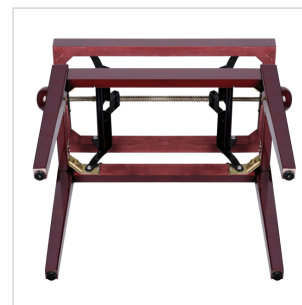

# PANCHETTA REGOLABILE IN LEGNO LUCIDO

Panchetta per pianoforte con seduta in velluto marrone. Altezza regolabile e finitura lucida, look classico ed elegante.

SBH-103V-MH

# PANCHETTA REGOLABILE IN LEGNO LUCIDO

### CARATTERISTICHE PRINCIPALI

Seduta: velluto marrone

Finitura: mogano lucido

### SPECIFICHE

Altezza regolabile (min-max)

445-535 mm

Dimensioni seduta

540(L)x 230(P) mm