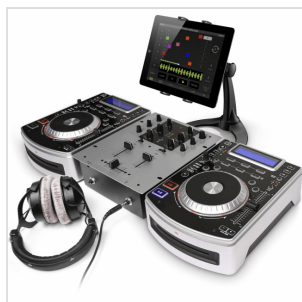

IKlip xPAND Stand

IKLIP XPAND STAND - SUPPORTO DA TAVOLO RIALZANTE PER IPAD E ALTRI TABLET

iKlip Xpand Stand è un supporto e rialzo da tavolo di nuova generazione per iPad, iPad Air, iPad Pro, iPad mini e device Android con schermi da 7 a 12.9 pollici che ti permette di tenere sempre il tuo tablet ben visibile al di sopra di tastiere, console da DJ, mixer o altra apparecchiatura. Si tratta di una soluzione all-in-one per musicisti, professionisti, speaker e per chiunque deve usare il proprio tablet per lavoro ma vuole un supporto elegante e solido.

IKlip xPAND Stand

IKLIP XPAND STAND - SUPPORTO DA TAVOLO RIALZANTE PER IPAD E ALTRI TABLET

DETTAGLI DEL PRODOTTO

CARATTERISTICHE PRINCIPALI

Supporto e rialzo da tavolo per iPad, iPad Air, iPad Pro, iPad mini e tablet con schermi da 7 a 12.9 pollici

Robusto e resistente con base rinforzata in metallo

Morsetto da tavolo incluso

Sempre ben visibile al di sopra di tastiere, mixer, console da DJ o altra apparecchiatura

Due articolazioni indipendenti assicurano la massima flessibilità

Angolo di visuale regolabile

Visuale ottimale sia in modalità ritratto che panorama