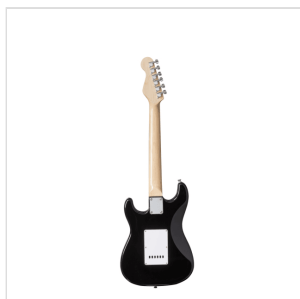

RIDER-JR BK

CHITARRA ELETTRICA 3/4 DOUBLE CUTAWAY A 3 SINGLE COIL

La serie RIDER rivisita il classico dei classici: una chitarra elettrica double cutaway con corpo in basswood per garantire timbro e robustezza e 3 single coil per un suono chiaro e brillante. La tastiera 22 tasti è in Eco-Rosewood per preservare il feeling e il look del palissandro nel rispetto della normativa CITES. Il selettore a 5 vie in combinazione col potenziometro volume e tono garantisce grande varietà timbrica per spaziare dal blues al rock passando per il funk. La versione JR ha un corpo di dimensioni 3/4 perfetto per gli studenti più giovani che pretendono suonabilità, qualità dei materiali e della costruzione.

RIDER-JR BK CHITARRA ELETTRICA 3/4 DOUBLE CUTAWAY A 3 SINGLE COIL

DETTAGLI DEL PRODOTTO

CARATTERISTICHE PRINCIPALI

Corpo: basswood

Manico: acero

Tastiera: Eco-Rosewood (conforme normativa CITES)

Tasti: 22

Meccaniche: cromate

Ponte: vintage tremolo

Pick up: 3 single coil

Switch: 5 vie

Potenzimetri: volume/tono/tono

Colore: Black

Versione 3/4

SPECIFICHE

Nut 41.5 mm