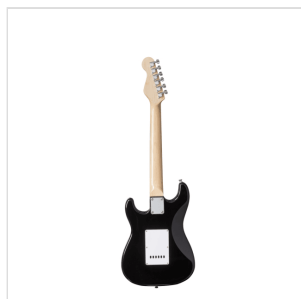

RIDER-JR BK

CHITARRA ELETTRICA 3/4 DOUBLE CUTAWAY A 3 SINGLE COIL

La serie RIDER rivisita il classico dei classici: una chitarra elettrica double cutaway con corpo in basswood per garantire timbro e robustezza e 3 single coil per un suono chiaro e brillante. La tastiera 22 tasti è in Eco-Rosewood per preservare il feeling e il look del palissandro nel rispetto della normativa CITES. Il selettore a 5 vie in combinazione col potenziometro volume e tono garantisce grande varietà timbrica per spaziare dal blues al rock passando per il funk. La versione JR ha un corpo di dimensioni 3/4 perfetto per gli studenti più giovani che pretendono suonabilità, qualità dei materiali e della costruzione.

RIDER-JR BK CHITARRA ELETTRICA 3/4 DOUBLE CUTAWAY A 3 SINGLE COIL

DETTAGLI DEL PRODOTTO

CARATTERISTICHE PRINCIPALI

Corpo: basswood

Manico: acero

Tastiera: Eco-Rosewood (conforme normativa CITES)

Tasti: 22

Meccaniche: cromate

Ponte: vintage tremolo

Pick up: 3 single coil

Switch: 5 vie

Potenzimetri: volume/tono/tono

Colore: Black

Versione 3/4

SPECIFICHE

Nut	41.5 mm
Radius	14"
Scale	23"