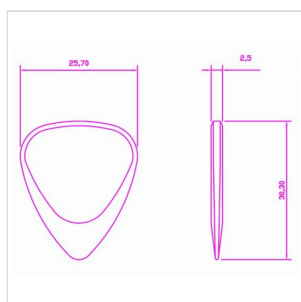

# PLETTRI IN LEGNO PADAUK DEL BURMA - CONF. DA 4 PLETTRI

La serie di plettri Burma Padauk è una delle serie più belle dei plettri in legno toni vanno con con variegata venature arancio e marrone. La forma unica di TimberTones si basa sul disegno classico 351, tuttavia hanno uno spessore di 2,4 millimetri alla presa, una smussatura fino a 0,7 millimetri sulla punta. Burma Padauk è straordinario in quanto è relativamente duro, a differenza del Padauk Indiano. Offre per struttura, toni nitidi, puliti e brillanti, ottimo per le chitarre acustiche.