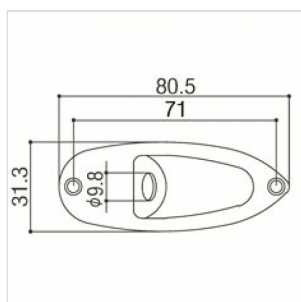

JCS-1GG

ALLOGGIAMENTO PER CONNETTORE JACK F SULLA CHITARRA ELETTRICA STRAT STYLE

Piastra di alloggiamento da montare sulla chitarra elettrica per ospitare il connettore jack femmina. Adatta alla maggior parte di chitarre stile strat in commercio.

JCS-1GG

ALLOGGIAMENTO PER CONNETTORE JACK F SULLA CHITARRA ELETTRICA STRAT STYLE

DETTAGLI DEL PRODOTTO

CARATTERISTICHE PRINCIPALI

Finitura: Gold

Fornita con 2 viti di montaggio