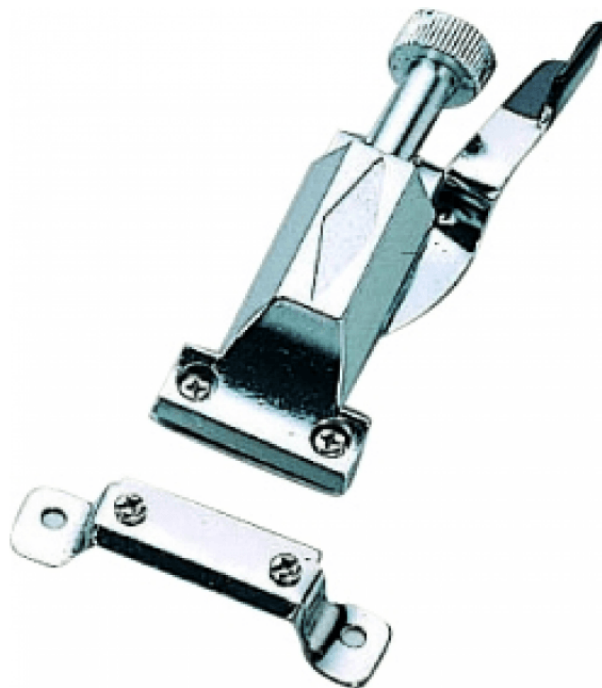

DA-44

# SWITCH CORDIERA RULLANTE

Peace offre una vasta gamma di accessori e parti di ricambio per batteria. Che tu voglia sostituire delle parti al tuo drumkit o costruire batterie e tamburi custom, Peace copre la maggior parte delle esigenze con un catalogo ampio e dettagliato di accessori e parti costruiti con i migliori materiali. Le parti in metallo sono sottoposte a trattamento galvanico per assicurare una finitura brillante e resistente nel tempo.

### CARATTERISTICHE PRINCIPALI

Costruito in metallo

Finitura: cromata