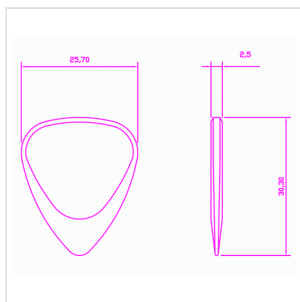

## 4 PLETTI CON SEGNO ZODIACALE "PESCI"

I plettri Timber Tones della serie Zodiac Tones "Pesci" si basano sulla classica forma 351. Prodotti da macchine CNC hanno tolleranze strette da 2,5 millimetri di spessore e una smussatura fino alla punta di 0,7 millimetri di spessore. Nascono sotto lo stesso segno di Kurt Cobain.