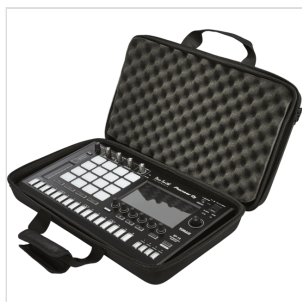

DJC-TSP16 BAG

**BORSA PER DJ SAMPLER PIONEER TORAIZ SP-16**

Questa borsa DJ sampler è la dimensione ideale per la PIONEER TORAIZ SP-16. Inoltre è dotata di un vano aggiuntivo per conservare e proteggere in modo sicuro i cavi, le cuffie e altro ancora. Con guscio in schiuma e fodera in pile per prevenire i danni da vibrazioni e urti.

DJC-TSP16 BAG

# BORSA PER DJ SAMPLER PIONEER TORAIZ SP-16

### CARATTERISTICHE PRINCIPALI

Dimensioni esterne(LxPxH): 455x380x140 mm (maniglia esclusa)

Dimensioni interne (LxPxH): 435x340x120 mm

Materiali utilizzati: EVA DuraShock Corpo stampato, poliestere balistico nero, fodera in pile nero, Coperchio in schiuma