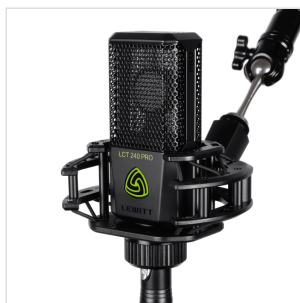

LCT 240 PRO BK Value Pack

MICROFONO PER HOME RECORDING VALUE PACK NERO

Registrazioni di livello professionale

LCT 240 PRO riproduce fedelmente tutte le sorgenti comunemente usate nei progetti in studio come voci, strumenti acustici, amplificatori, pianoforti, ecc. con risultati di grande livello in modo veloce e senza complicazioni.

Affidabile in ogni situazione.

Nessuna sorgente ha troppo volume o No source is too loud or too subtle for the LCT 240 PRO. It can handle ear-shattering sound pressure levels up to 142 dB SPL. With its high sensitivity capsule it is able to reproduce every sound source in a clear and precise way at any volume.

LCT 240 PRO BK Value Pack

MICROFONO PER HOME RECORDING VALUE PACK NERO

IN EVIDENZA

LCT 240 PRO BK Value Pack

MICROFONO PER HOME RECORDING VALUE PACK NERO

DETTAGLI DEL PRODOTTO

CARATTERISTICHE PRINCIPALI

Microfono a Condensatore

Home recording Semplificato

Un suono cristallino a tuoi podcast

Migliora il tuo streaming

Adatto ad uso professionale

Modello polare Cardioide

Finitura nera

Fornito con supporto antivibranti, filtro antipop, borsa da trasporto