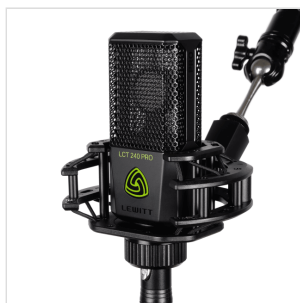

LCT 240 PRO BK Value Pack

MICROFONO PER HOME RECORDING VALUE PACK NERO

Registrazioni di livello professionale

LCT 240 PRO riproduce fedelmente tutte le sorgenti comunemente usate nei progetti in studio come voci, strumenti acustici, amplificatori, pianoforti, ecc. con risultati di grande livello in modo veloce e senza complicazioni.

Affidabile in ogni situazione.

Nessuna sorgente ha troppo volume o No source is too loud or too subtle for the LCT 240 PRO. It can handle ear-shattering sound pressure levels up to 142 dB SPL. With its high sensitivity capsule it is able to reproduce every sound source in a clear and precise way at any volume.

Used in high-end studios around the world.

LEWITT microphones are being used for recording in countless studios around the world, like Atlantic Records in NYC, Echobar Studios in North Hollywood, Black Bird Studios in Nashville, Metropolis Studios in London, the list goes on and on.