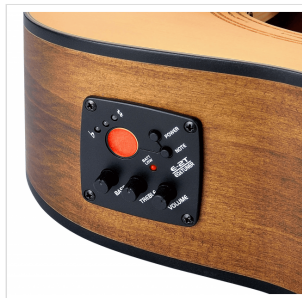

EN41CE-NTS

CHITARRA ACUSTICA DREADNOUGHT 4/4 CON TOP IN ABETE MASSELLO, ROSETTA INCISA E PREAMP

Le chitarre acustiche della serie Engrave uniscono la brillantezza e la risonanza della tavola armonica in abete massello alla bellezza della speciale finitura satinata spazzolata a mano e dell'originale rosetta intarsiata, mettendosi in luce come strumenti che dal grande carattere. Disponibile in differenti forme e dimensioni, tutte equipaggiate con preamp a due bande E2-T con accordatore integrato.

EN41CE-NTS

CHITARRA ACUSTICA DREADNOUGHT 4/4 CON TOP IN ABETE MASELLO, ROSETTA INCISA E PREAMP

EN41CE-NTS

CHITARRA ACUSTICA DREADNOUGHT 4/4 CON TOP IN ABETE MASELLO, ROSETTA INCISA E PREAMP

IN EVIDENZA

ROSETTA INCISA

Quel tocco di originalità in più che non guasta mai con la rosetta incisa al laser

EN41CE-NTS

CHITARRA ACUSTICA DREADNOUGHT 4/4 CON TOP IN ABETE MASELLO, ROSETTA INCISA E PREAMP

DETTAGLI DEL PRODOTTO

CARATTERISTICHE PRINCIPALI

Top: Abete massello satinato

Fondo e fasce: Linden spazzolato a mano

Tastiera e ponte: Eco-rosewood

Manico: Okoume

Rosetta incisa

Binding nero in ABS con inserto multistrato

Meccaniche: cromate con bottone nero