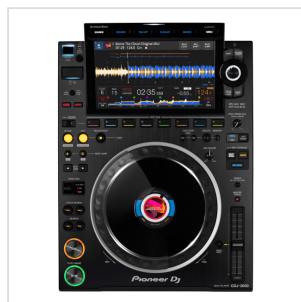

CDJ-3000

DJ MULTI PLAYER PROFESSIONALE

Esalta tutta la forza della tua creatività: il nostro multilettore di punta CDJ-3000 si è evoluto. Potenziata da un nuovo microprocessore MPU, questa robusta unità trabocca di funzioni innovative e componenti di alta qualità sviluppati appositamente. Il microprocessore MPU è il primo che è stato inserito in un CDJ. Consente il funzionamento dell'unità, assicurando prestazioni stabili e nuove funzioni avanzate, per un'esperienza del DJing nel complesso più agevole.

CDJ-3000

DJ MULTI PLAYER PROFESSIONALE

DETTAGLI DEL PRODOTTO

CARATTERISTICHE PRINCIPALI

Performance potenziate con la stabilità di una roccia

Progettazione audio potenziata

Schermo touch-screen da 9 pollici ad alta risoluzione

Tasti Key Sync e Key Shift

La jog-wheel più fluida di tutti i tempi

Interfaccia performance ricostruita top di gamma

Opzioni performance flessibili

Pro Dj Link con supporto luci avanzato

Colore: nero

SPECIFICHE

Display principale Touch screen LCD HD a colori da 9 pollici e On Jog Display (colori LCD)

Convertitore D/A Asahi Kasei DAC (AK4490EQ)

Gamma di frequenza 4 - 40.000 Hz

Distorsione < 0,0018 % (JEITA)

Livello d'uscita audio 2.0 Vrms (1 kHz, 0 dB)