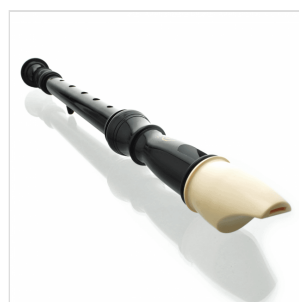

ASRG-320

FLAUTO SOPRANO CON CORPO IN 3 PARTI, DITEGGIATURA TEDESCA E POGGIA DITO

Angel ASRG-320 è un flauto soprano con corpo in 3 parti, diteggiatura tedesca e doppi fori. Include il poggia dito e una custodia in finta pelle.

ASRG-320

FLAUTO SOPRANO CON CORPO IN 3 PARTI, DITEGGIATURA TEDESCA E POGGIA DITO

DETTAGLI DEL PRODOTTO

CARATTERISTICHE PRINCIPALI

Flauto soprano

Diteggiatura tedesca

Doppi fori

Poggia dito

Corpo in 3 parti di colore nero con bocchino avorio

Include una custodia in finta pelle