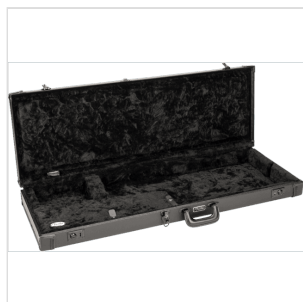

0996106365

ASTUCCIO IN LEGNO SERIE CLASSIC - STRAT®/TELE®, BLACKOUT

La custodia in legno Blackout Classic Series rappresenta una soluzione elegante e affidabile per proteggere la tua chitarra elettrica Fender®. Ogni parte di questo case è stata resa nera, dall'hardware alla filettatura fino al logo dell'amplificatore Fender sul lato. Realizzata con materiali resistenti all'uso, questa custodia in legno rigido a 3 strati vanta una maniglia per il trasporto in acciaio avvolta in vinile e chiusure a scatto oltre a un triplo hardware cromato in tutta la custodia. Una morbida fodera interna in peluche acrilico assicura che la tua chitarra rimanga priva di graffi e danni, mentre uno spazioso scomparto per accessori offre molto spazio per corde, plettri, sintonizzatori di riserva o qualsiasi piccolo oggetto che desideri portare con te, con stile e tranquillità.

0996106365

ASTUCCIO IN LEGNO SERIE CLASSIC - STRAT®/TELE®, BLACKOUT

DETTAGLI DEL PRODOTTO

CARATTERISTICHE PRINCIPALI

Custodia in legno rigido a 3 strati con rivestimento in vinile nero con estremità nere

Maniglia per il trasporto con anima in acciaio rivestita in vinile nero

Chiusure a scatto in acciaio nero; 1 chiavistello con set di chiavi

Fodera interna in morbido peluche acrilico nero

Lati da 8 mm e da 5 mm sopra e sotto

Ampio vano portaoggetti con coperchio

Adatto alla maggior parte delle Stratocaster e delle Telecaster destre e mancine