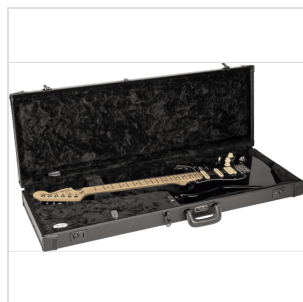

0996106365

ASTUCCIO IN LEGNO SERIE CLASSIC - STRAT®/TELE®, BLACKOUT

La custodia in legno Blackout Classic Series rappresenta una soluzione elegante e affidabile per proteggere la tua chitarra elettrica Fender®. Ogni parte di questo case è stata resa nera, dall'hardware alla filettatura fino al logo dell'amplificatore Fender sul lato. Realizzata con materiali resistenti all'uso, questa custodia in legno rigido a 3 strati vanta una maniglia per il trasporto in acciaio avvolta in vinile e chiusure a scatto oltre a un triplo hardware cromato in tutta la custodia. Una morbida fodera interna in peluche acrilico assicura che la tua chitarra rimanga priva di graffi e danni, mentre uno spazioso scomparto per accessori offre molto spazio per corde, plettri, sintonizzatori di riserva o qualsiasi piccolo oggetto che desideri portare con te, con stile e tranquillità.

0996106365

ASTUCCIO IN LEGNO SERIE CLASSIC - STRAT®/TELE®, BLACKOUT

DETTAGLI DEL PRODOTTO

CARATTERISTICHE PRINCIPALI

Custodia in legno rigido a 3 strati con rivestimento in vinile nero con estremità nere

Maniglia per il trasporto con anima in acciaio rivestita in vinile nero

Chiusure a scatto in acciaio nero; 1 chiavistello con set di chiavi

Fodera interna in morbido peluche acrilico nero

Lati da 8 mm e da 5 mm sopra e sotto

Ampio vano portaoggetti con coperchio

Adatto alla maggior parte delle Stratocaster e delle Telecaster destre e mancine