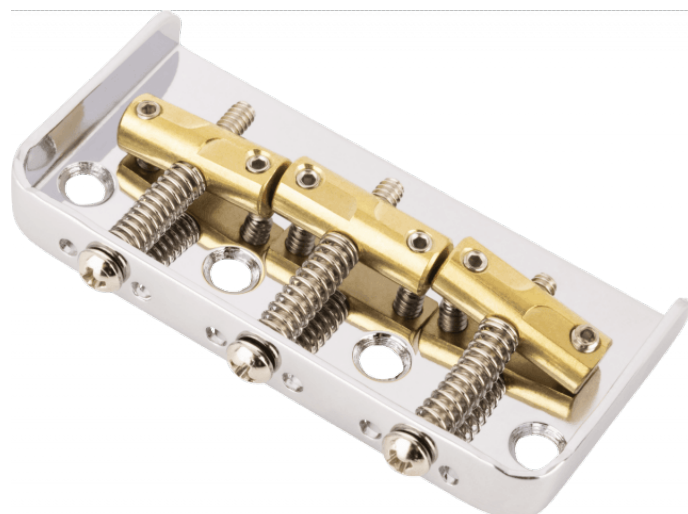

0990809000

PONTE FENDER TELE® IN STILE VINTAGE PERSONALIZZATO A 3 SELLE "CUT-OFF" CON OTTONE COMPENS

Il ponte Tele "tagliato" a 3 selle con caricamento dall'alto / passante per corde offre il classico suono e la sensazione di Tele con una silhouette elegantemente elegante e opzioni di configurazione flessibili che consentono di personalizzare la tensione e il tono di ogni corda a proprio piacimento. Il ponte American Pro II Telecaster Deluxe sfoggia un design "cut" snello con selle in ottone compensate, intonazione accurata e tono vintage. Le corde possono essere caricate dall'alto per ridurre la tensione, risultando in un suono più dolce e un attacco elastico, perfetto per il rock n roll.

DETTAGLI DEL PRODOTTO

CARATTERISTICHE PRINCIPALI

Piastra ponte in acciaio cromato

Sellette in ottone compensate

Montaggio a quattro viti

Regolazione dell'altezza della sella con vite esagonale da .05" (chiave inclusa)