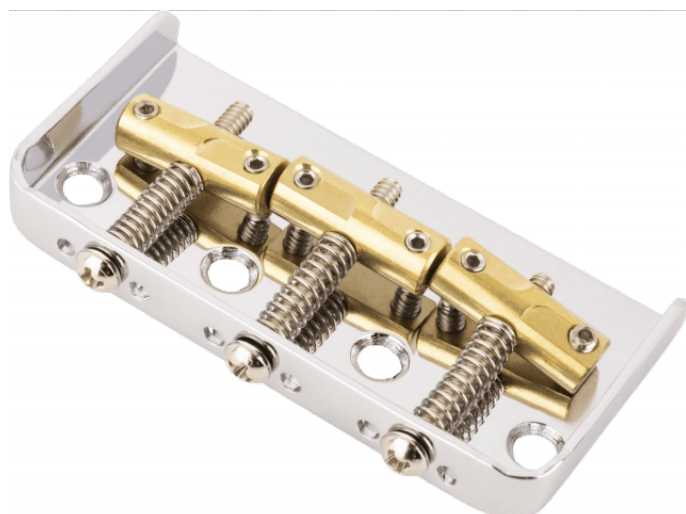

# PONTE FENDER TELE® IN STILE VINTAGE PERSONALIZZATO A 3 SELLE "CUT-OFF" CON OTTONE COMPENS

Il ponte Tele "tagliato" a 3 selle con caricamento dall'alto / passante per corde offre il classico suono e la sensazione di Tele con una silhouette elegantemente elegante e opzioni di configurazione flessibili che consentono di personalizzare la tensione e il tono di ogni corda a proprio piacimento. Il ponte American Pro II Telecaster Deluxe sfoggia un design "cut" snello con selle in ottone compensate, intonazione accurata e tono vintage. Le corde possono essere caricate dall'alto per ridurre la tensione, risultando in un suono più dolce e un attacco elastico, perfetto per il rock n roll.

### CARATTERISTICHE PRINCIPALI

Piastra ponte in acciaio cromato

Sellette in ottone compensate

Montaggio a quattro viti

Regolazione dell'altezza della sella con vite esagonale da .05" (chiave inclusa)

Hardware di montaggio incluso