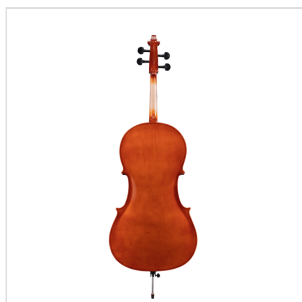

PCE-34

VIOLONCELLO 3/4 VIRTUOSO PRIMO COMPLETO DI BORSA E ARCHETTO

La serie Virtuoso Primo è ideale per chi si avvicina allo studio del violoncello. Grazie alle tecnologie impiegate per la costruzione abbiamo ottenuto uno strumento performante dal rapporto qualità prezzo eccezionale. Le ottime finiture, così come la lavorazione denotano una grande cura nei particolari che solitamente si trova in strumenti di fascia molto più alta, offrendo così al giovane violinista uno strumento per iniziare a studiare performante, accessibile e facile da suonare. Lo strumento viene offerto con cordiera in lega di alluminio completa di accordatori individuali, archetto, borsa morbida, colofonia e tracolle.

PCE-34

VIOLONCELLO 3/4 VIRTUOSO PRIMO COMPLETO DI BORSA E ARCHETTO

DETTAGLI DEL PRODOTTO

CARATTERISTICHE PRINCIPALI

Tavola Armonica: Laminata

Fasce e fondo: laminato

Binding: intarsiato

Ponte: acero

Tastiera: acero tinto nero con effetto ebano

Montatura: bischeri e mentoniera in acero tinto con effetto ebano

Cordiera in lega con intonatori individuali

Archetto: student brazilian wood con tallone in palissandro

Colore: Cherry Brown

Finitura: lucida

Borsa

Accessori in dotazione: colofonia, tracolle, corde

Misura: 3/4