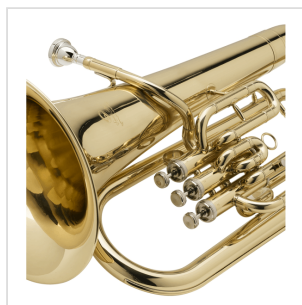

SEU-20G EUFONIO 3 PISTONI IN SIB

Strumento costruito con grande cura dei dettagli dal timbro caldo e rotondo tipico degli strumenti a caneggio conico, l'Eufonio SEU-20G risulta di facile emissione ottima intonazione ideale per banda e orchestra

SEU-20G

EUFONIO 3 PISTONI IN SIB

DETTAGLI DEL PRODOTTO

CARATTERISTICHE PRINCIPALI

Materiale: Ottone

Meccanica: 3 Pistoni in Acciaio inox, bottoni in madreperla

Canneggio: Ø 14,40mm

Campana: Ø 260mm

Pompe intonazione: Canneggio principale, primo-secondo-terzo pistone

Chiave sfiato acqua: canneggio principale

Finitura: Laccato gold con inserti cromati sulle pompe

Accessori: bocchino, olio, guanti, panno per pulizia