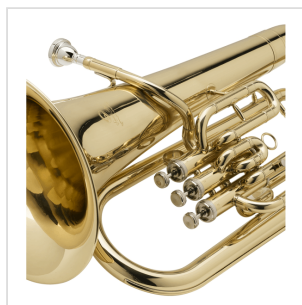

## SEU-20G EUFONIO 3 PISTONI IN SIB

Strumento costruito con grande cura dei dettagli dal timbro caldo e rotondo tipico degli strumenti a caneggio conico, l'Eufonio SEU-20G risulta di facile emissione ottima intonazione ideale per banda e orchestra

# SEU-20G

#### CARATTERISTICHE PRINCIPALI

Materiale: Ottone

Meccanica: 3 Pistoni in Acciaio inox, bottoni in madreperla

Canneggio: Ø 14,40mm

Campana: Ø 260mm

Pompe intonazione: Canneggio principale, primo-secondo-terzo pistone

Chiave sfiato acqua: canneggio principale

Finitura: Laccato gold con inserti cromati sulle pompe

Accessori: bocchino, olio, guanti, panno per pulizia

Astuccio: rigido preformato