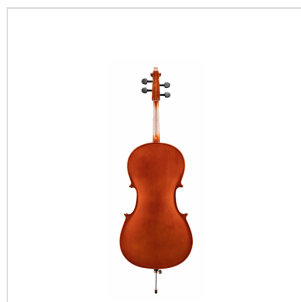

VSCE-18

VIOLONCELLO 1/8 VIRTUOSO STUDENT COMPLETO DI BORSA E ARCHETTO

La serie Virtuoso Student è ideale per chi si avvicina allo studio del violoncello. Grazie alle tecnologie impiegate per la costruzione abbiamo ottenuto uno strumento performante dal rapporto qualità prezzo eccezionale. I legni utilizzati, le ottime finiture, così come la lavorazione denotano una grande cura nei particolari che solitamente si trova in strumenti di fascia molto più alta, offrendo così al giovane violoncellista uno strumento performante, accessibile e facile da suonare. Lo strumento viene offerto con cordiera in lega di alluminio completa di accordatori individuali, archetto ad anima esagonale, custodia preformata con tasca interna, colofonia e tracolle.

VSCE-18

VIOLONCELLO 1/8 VIRTUOSO STUDENT COMPLETO DI BORSA E ARCHETTO

DETTAGLI DEL PRODOTTO

CARATTERISTICHE PRINCIPALI

Tavola Armonica: abete massello

Fasce e fondo: laminato

Binding: intarsiato

Ponte: Stile Francese in acero

Tastiera: acero tinto nero con effetto ebano

Montatura: bischeri e mentoniera in acero tinto con effetto ebano

Cordiera in lega con intonatori individuali

Archetto: student brazilian wood ad anima esagonale con tallone in palissandro

Colore: Cherry Brown

Finitura: lucida

Borsa

Accessori in dotazione: colofonia, tracolle, corde

Misura: 1/8