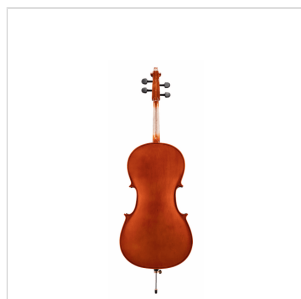

VSCE-18

VIOLONCELLO 1/8 VIRTUOSO STUDENT COMPLETO DI BORSA E ARCHETTO

La serie Virtuoso Student è ideale per chi si avvicina allo studio del violoncello. Grazie alle tecnologie impiegate per la costruzione abbiamo ottenuto uno strumento performante dal rapporto qualità prezzo eccezionale. I legni utilizzati, le ottime finiture, così come la lavorazione denotano una grande cura nei particolari che solitamente si trova in strumenti di fascia molto più alta, offrendo così al giovane violoncellista uno strumento performante, accessibile e facile da suonare. Lo strumento viene offerto con cordiera in lega di alluminio completa di accordatori individuali, archetto ad anima esagonale, custodia preformata con tasca interna, colofonia e tracolle.

VSCE-18

VIOLONCELLO 1/8 VIRTUOSO STUDENT COMPLETO DI BORSA E ARCHETTO

DETTAGLI DEL PRODOTTO

CARATTERISTICHE PRINCIPALI

Tavola Armonica: abete massello

Fasce e fondo: laminato

Binding: intarsiato

Ponte: Stile Francese in acero

Tastiera: acero tinto nero con effetto ebano

Montatura: bischeri e mentoniera in acero tinto con effetto ebano

Cordiera in lega con intonatori individuali

Archetto: student brazilian wood ad anima esagonale con tallone in palissandro

Colore: Cherry Brown

Finitura: lucida

Borsa

Accessori in dotazione: colofonia, tracolle, corde

Misura: 1/8