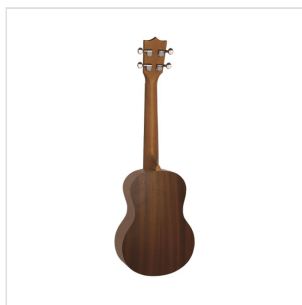

MPUK-130M

UKULELE TENORE MAUI PRO CON BORSA

Un tocco esotico ai vostri arrangiamenti? Volete qualcosa di più da un semplice ukulele? Gli ukulele della serie MAUI PRO fanno al caso vostro. Disponibili in tutte le estensioni dal Soprano al Baritono, gli ukulele MAUI PRO sono costruiti interamente in Mogano Sapele con tastiera e ponte in noce.

MPUK-130M

UKULELE TENORE MAUI PRO CON BORSA

DETTAGLI DEL PRODOTTO

CARATTERISTICHE PRINCIPALI

Ukulele Tenore

Corpo: sapele laminato

Tastiera: noce (12 tasti)

Diapason: 43 cm

Meccaniche: aperte con bottone nero

Ponte: noce

Rosetta: Maui pro design

Finitura: satinata

Corde; Aquila

Borsa: in dotazione