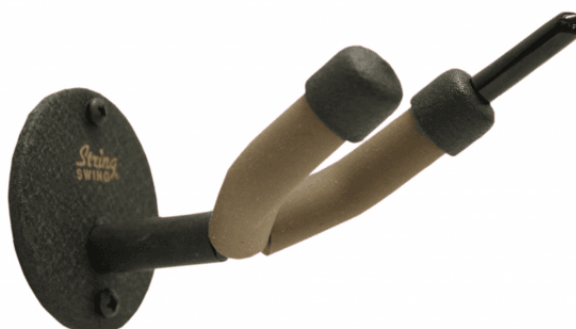

BCC02V

PIASTRA REGGI-VIOLINO DA PALCO

Piastra reggi-violino da palco, montabile su amplificatori o rack, adatta anche per viole. Reggi-archetto incluso.

DETTAGLI DEL PRODOTTO

CARATTERISTICHE PRINCIPALI

Piastra montabile su amplificatori o rack

Braccetti rimovibili

Reggi-archetto incluso

Supporta violini da 3/4 e 4/4 e viole da 13" fino 17"