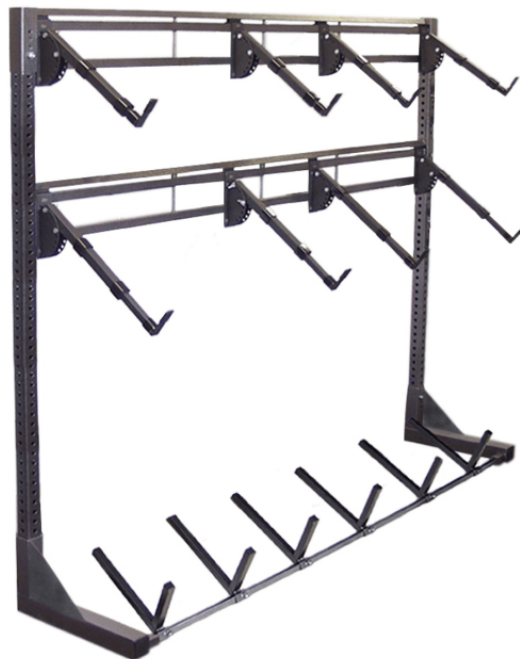

CCKR-4

ESPOSITORE PER TASTIERE SU LATO SINGOLO

Espositore per 4 tastiere su lato singolo, completamente regolabile e con finitura silver. Si assicura alla parete e ottimizza il tuo spazio.

DETTAGLI DEL PRODOTTO

CARATTERISTICHE PRINCIPALI

Contiene 4 tastiere su un unico lato

Completamente regolabile

Finitura Silver

SPECIFICHE

Misure (LxAxP)

195x152,4x45,7 cm