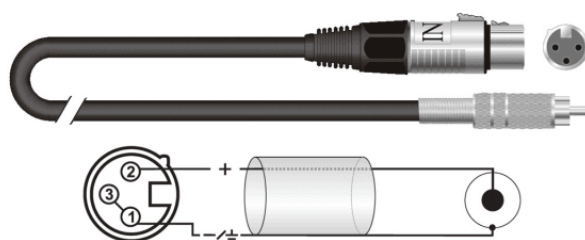

# CAVO PATCH SBILANCIATO XLR FEMMINA - RCA / 0.6 MT

La serie PC40SD è una serie professionale di cavi patch che risponde alle esigenze di utilizzo giornaliero sul palco o in studio. E' provvisto di una robusta guaina protettiva, di un doppio schermo con rame a fasce ad alta densità e PVC conduttore e di isolante spesso in PE.

### CARATTERISTICHE PRINCIPALI

Connettori: XLR 3 poli femmina SP62XNF / spina RCA con punta dorata e rivestimento in metallo PP45SS6

Cavo microfonico biassiale BC15MIC con costruzione O.F.C.

Area del conduttore: 0.21 mm<sup>2</sup>

Diametro cavo: 5.4 mm

Schermatura di rame ad alta densità con PVC conduttore

Isolamento in PE

Flessibile, estremamente robusto

Applicazioni: concerti, mobile

Lunghezza: 0.6 mt

### SPECIFICHE

**Area del conduttore** 0.21 mm<sup>2</sup>

**Diametro cavo** 5.4 mm

**Schermatura** rame ad alta densità con PVC conduttore

**Connettori** XLR 3 poli femmina SP62XNF / spina RCA con punta dorata e rivestimento in metallo PP45SS6