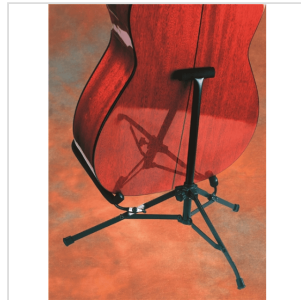

# SUPPORTO MINI PER CHITARRA ACUSTICA

Questo supporto sosterrà la maggior parte delle chitarre acustiche e si ripiega per adattarsi alla maggior parte delle custodie o custodie da concerto!

0991812000

# SUPPORTO MINI PER CHITARRA ACUSTICA

### CARATTERISTICHE PRINCIPALI

Disponibile nelle versioni per chitarra elettrica o acustica

Robusto telaio in acciaio

Imbottitura in schiuma antigraffio

Non accetta corpi sfalsati

Black