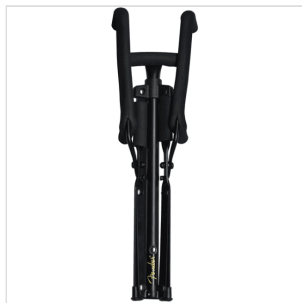

0991812000

SUPPORTO MINI PER CHITARRA ACUSTICA

Questo supporto sosterrà la maggior parte delle chitarre acustiche e si ripiega per adattarsi alla maggior parte delle custodie o custodie da concerto!

0991812000

SUPPORTO MINI PER CHITARRA ACUSTICA

DETTAGLI DEL PRODOTTO

CARATTERISTICHE PRINCIPALI

Disponibile nelle versioni per chitarra elettrica o acustica

Robusto telaio in acciaio

Imbottitura in schiuma antigraffio

Non accetta corpi sfalsati

Black