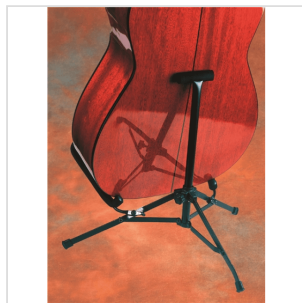

0991812000

SUPPORTO MINI PER CHITARRA ACUSTICA

Questo supporto sosterrà la maggior parte delle chitarre acustiche e si ripiega per adattarsi alla maggior parte delle custodie o custodie da concerto!

0991812000

SUPPORTO MINI PER CHITARRA ACUSTICA

DETTAGLI DEL PRODOTTO

CARATTERISTICHE PRINCIPALI

Disponibile nelle versioni per chitarra elettrica o acustica

Robusto telaio in acciaio

Imbottitura in schiuma antigraffio

Non accetta corpi sfalsati

Black