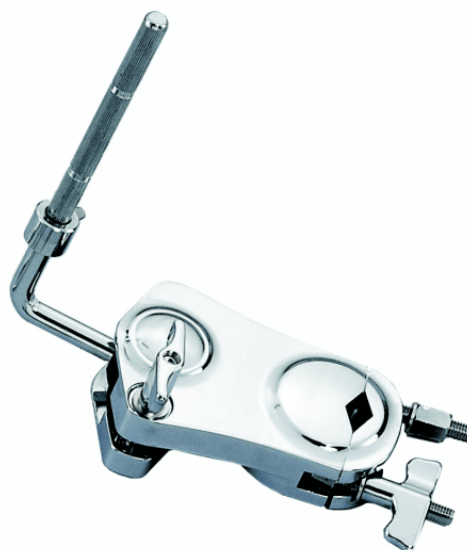

DA-279

REGGI PERCUSSIONI PER ASTA PIATTI

Interessante accessorio PEACE per aggiungere Tom, Cowbells or altre percussioni ad una asta piatti. Compatibile con le più comuni aste piatti in commercio.

DETTAGLI DEL PRODOTTO

CARATTERISTICHE PRINCIPALI

Lunghezza della barra di supporto: cm 25

Diametri dell'asta compatibili per l'aggancio: da 1,27 cm a cm 3,18