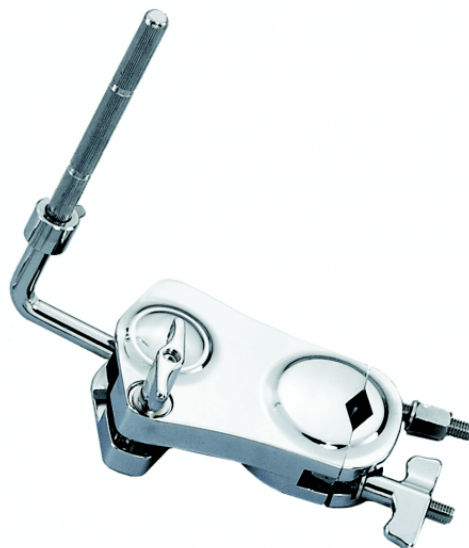

DA-279

# REGGI PERCUSSIONI PER ASTA PIATTI

Interessante accessorio PEACE per aggiungere Tom, Cowbells or altre percussioni ad una asta piatti. Compatibile con le più comuni aste piatti in commercio.

### CARATTERISTICHE PRINCIPALI

Lunghezza della barra di supporto: cm 25

Diametri dell'asta compatibili per l'aggancio: da 1,27 cm a cm 3,18