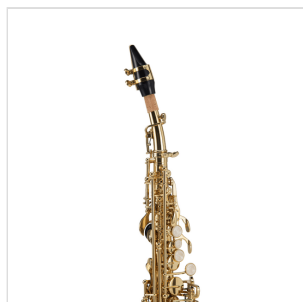

SSSX-20

# SASSOFONO SOPRANO DIRITTO IN SIB CON CHIAVE FA#

---

I primi passi sono fondamentali per lo studio dello strumento. Il sassofono soprano SSSX-20 è stato concepito per facilitare l'apprendimento. Lo strumento è leggero e maneggevole. Dal suono brillante, è di facile emissione e risulta agevole ottenere un suono definito sin dai primi passi. Dal design classico, ha una finitura gold laccata e tasti con bottone in madreperla. Corredato di doppio chiver, è completo di tutti gli accessori e rappresenta lo strumento ideale per il giovane sassofonista.

### CARATTERISTICHE PRINCIPALI

Tonalità in Sib

Corpo in ottone

Finitura gold laccata

Tasti con bottone in madreperla

Chiave del FA# per agevolare la diteggiatura

Chiver aggiuntivo con imboccatura ricurva

Include il bocchino e un kit per la pulizia