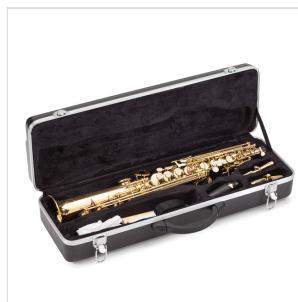

SSSX-20

# SASSOFONO SOPRANO DIRITTO IN SIB CON CHIAVE FA#

---

I primi passi sono fondamentali per lo studio dello strumento. Il sassofono soprano SSSX-20 è stato concepito per facilitare l'apprendimento. Lo strumento è leggero e maneggevole. Dal suono brillante, è di facile emissione e risulta agevole ottenere un suono definito sin dai primi passi. Dal design classico, ha una finitura gold laccata e tasti con bottone in madreperla. Corredato di doppio chiver, è completo di tutti gli accessori e rappresenta lo strumento ideale per il giovane sassofonista.

### CARATTERISTICHE PRINCIPALI

Tonalità in Sib

Corpo in ottone

Finitura gold laccata

Tasti con bottone in madreperla

Chiave del FA# per agevolare la diteggiatura

Chiver aggiuntivo con imboccatura ricurva

Include il bocchino e un kit per la pulizia