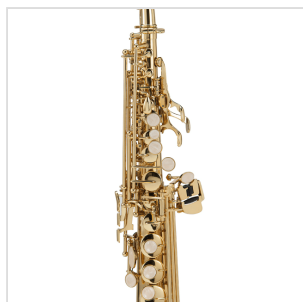

SSSX-20

# SASSOFONO SOPRANO DIRITTO IN SIB CON CHIAVE FA#

---

I primi passi sono fondamentali per lo studio dello strumento. Il sassofono soprano SSSX-20 è stato concepito per facilitare l'apprendimento. Lo strumento è leggero e maneggevole. Dal suono brillante, è di facile emissione e risulta agevole ottenere un suono definito sin dai primi passi. Dal design classico, ha una finitura gold laccata e tasti con bottone in madreperla. Corredato di doppio chiver, è completo di tutti gli accessori e rappresenta lo strumento ideale per il giovane sassofonista.

### CARATTERISTICHE PRINCIPALI

Tonalità in Sib

Corpo in ottone

Finitura gold laccata

Tasti con bottone in madreperla

Chiave del FA# per agevolare la diteggiatura

Chiver aggiuntivo con imboccatura ricurva

Include il bocchino e un kit per la pulizia