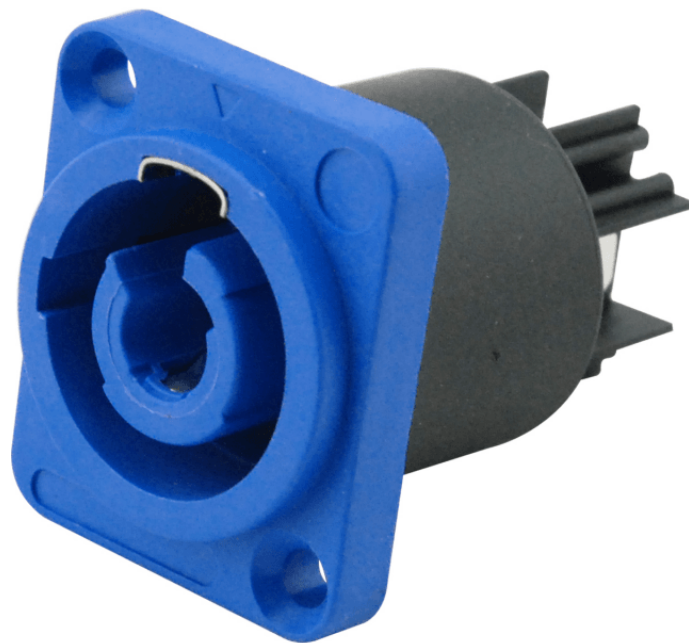

WM-AC3P-IN

# CONNETTORE DI RETE INGRESSO POWER-IN (BLU) 3 POLI

La serie Wiremaster è composta da connettori di alta qualità, prodotti nati per garantire performance di livello in un vasto range di applicazioni professionali.

### CARATTERISTICHE PRINCIPALI

Connettore di rete ingresso Power-In (blu) 3 poli

250V-20A

Confezione: 1 pz