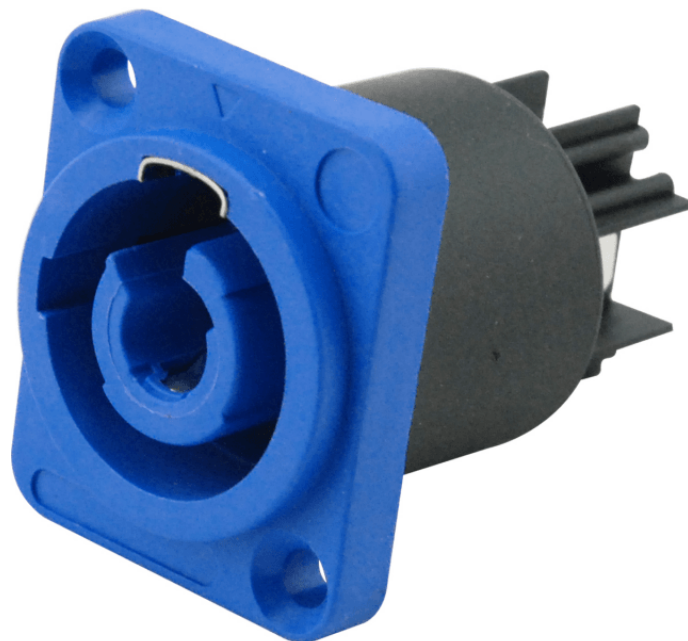

WM-AC3P-IN

CONNETTORE DI RETE INGRESSO POWER-IN (BLU) 3 POLI

La serie Wiremaster è composta da connettori di alta qualità, prodotti nati per garantire performance di livello in un vasto range di applicazioni professionali.

DETTAGLI DEL PRODOTTO

CARATTERISTICHE PRINCIPALI

Connettore di rete ingresso Power-In (blu) 3 poli

250V-20A

Confezione: 1 pz