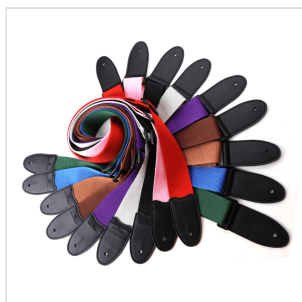

PP-RD

TRACOLLA PER CHITARRA/BASSO IN POLIESTERE CON TERMINALI IN PELLE ARTIFICIALE

La linea Soundsation straps offre tracolle di vario tipo, realizzate in diversi materiali per venire incontro alle esigenze estetiche e funzionali del musicista.

PP-RD

TRACOLLA PER CHITARRA/BASSO IN POLIESTERE CON TERMINALI IN PELLE ARTIFICIALE

DETTAGLI DEL PRODOTTO

CARATTERISTICHE PRINCIPALI

Realizzata in poliestere

Terminali pelle artificiale

Passanti in ABS

Larghezza: 5cm

Lunghezza: 150cm

Colore: Red